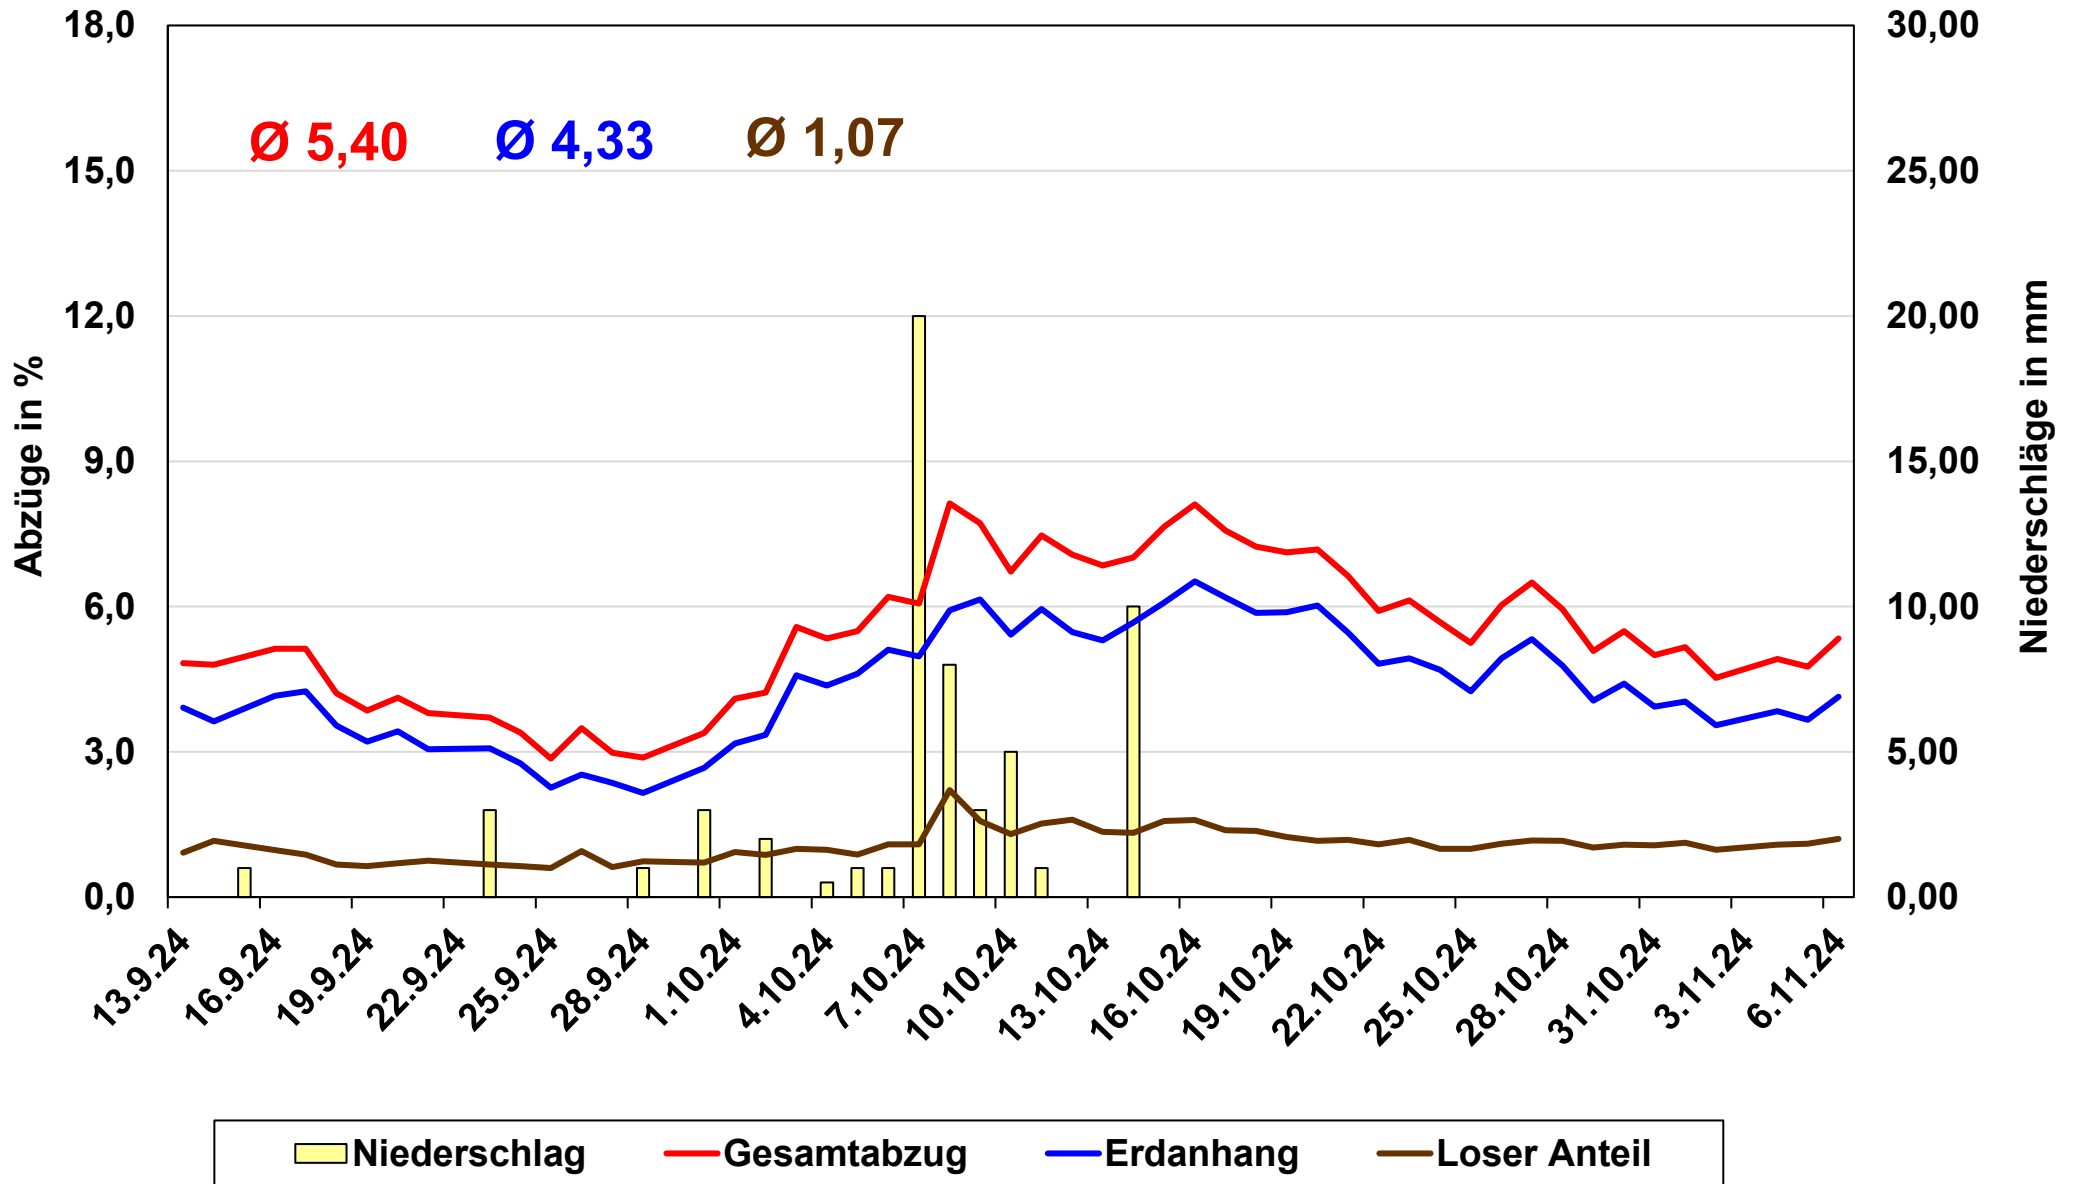

# Kampagne 2024/2025: Abzüge - Niederschläge

Ring Fränkischer Zuckerrübenbauer e.V.

# Kampagne 2024/2025: Lieferung + Abzüge

Lieferungen: 30.889

Gesamt: 797.846 (25,8 t)

Ring Fränkischer Zuckerrübenbauer e.V.

# Kampagne 2024/2025: Anlieferung - Verarbeitung

Anlieferung: 797.846 (15.644)

Verarbeitung: 772.014 (14.566)

Ring Fränkischer Zuckerrübenbauer e.V.