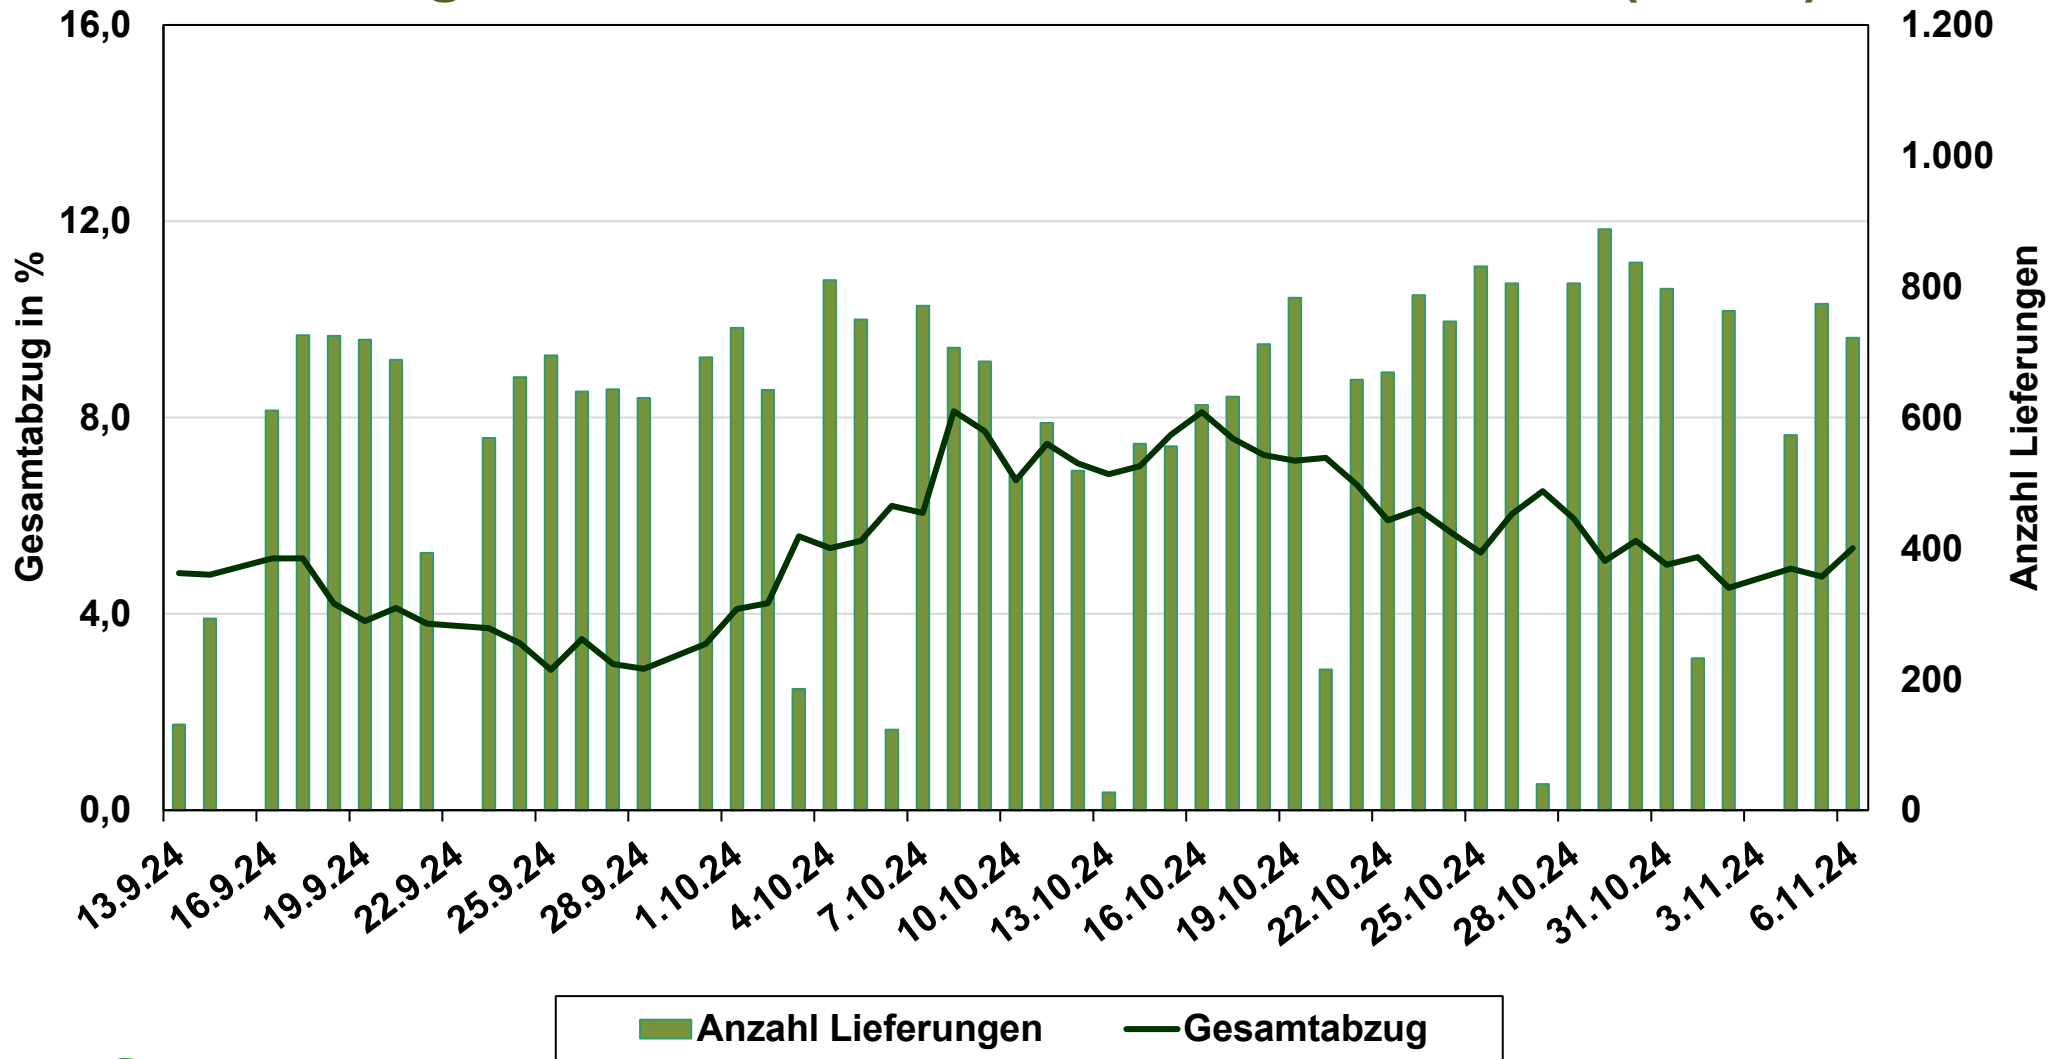

# Kampagne 2024/2025: Abzüge - Niederschläge

Ring Fränkischer Zuckerrübenbauer e.V.

# Kampagne 2024/2025: Lieferung + Abzüge

Lieferungen: 30.889

Gesamt: 797.846 (25,8 t)

Ring Fränkischer Zuckerrübenbauer e.V.

# Kampagne 2024/2025: Anlieferung - Verarbeitung

Anlieferung: 797.846 (15.644)

Verarbeitung: 772.014 (14.566)

Ring Fränkischer Zuckerrübenbauer e.V.