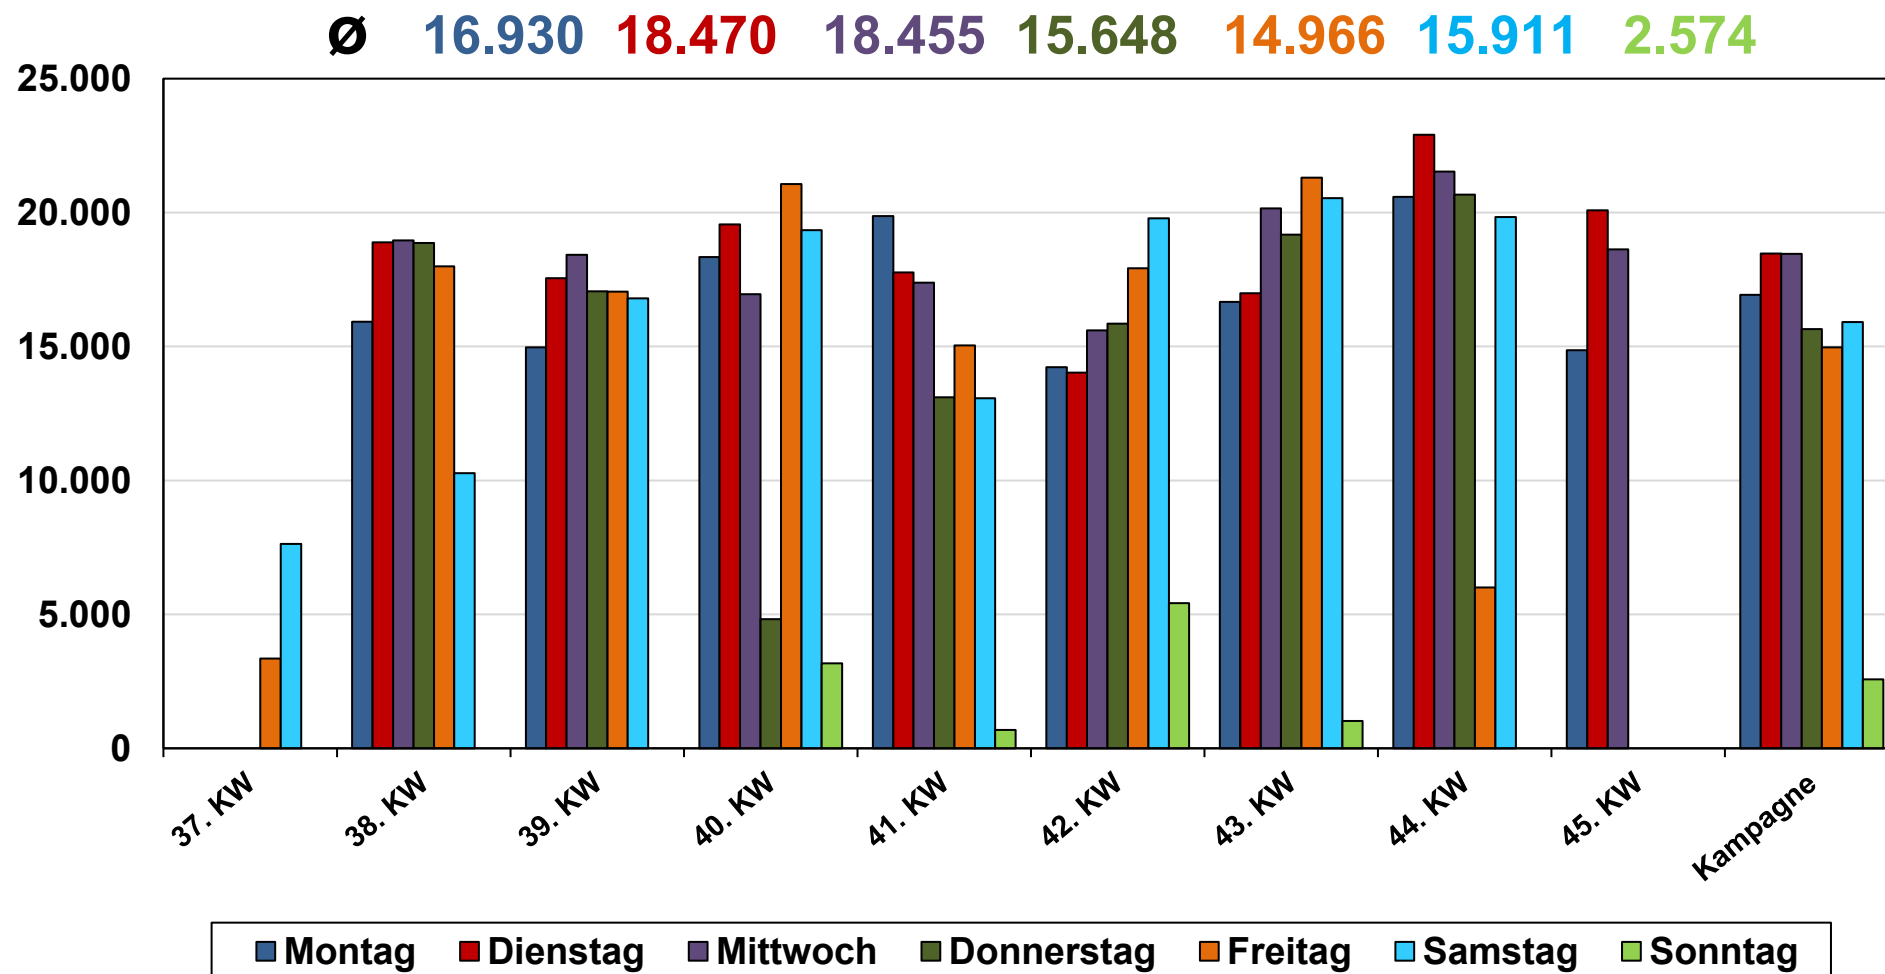

# Kampagne 2024/2025: Lieferung + Abzüge

Lieferungen: 30.889

Gesamt: 797.846 (25,8 t)

Ring Fränkischer Zuckerrübenbauer e.V.

# Kampagne 2024/2025: Anlieferung - Verarbeitung

Anlieferung: 797.846 (15.644)

Verarbeitung: 772.014 (14.566)

Ring Fränkischer Zuckerrübenbauer e.V.

# Kampagne 2024/2025: Tagesannahmen

Ring Fränkischer Zuckerrübenbauer e.V.

# Kampagne 2024/2025: Abzüge in den Werken

Ochsenfurt 727.902 t   Offenau: 10.196 t   Offstein: 10.754 t   Rain: 46.855 t  
Rain Biorüben: 48.086 t   Franken: 843.793 t