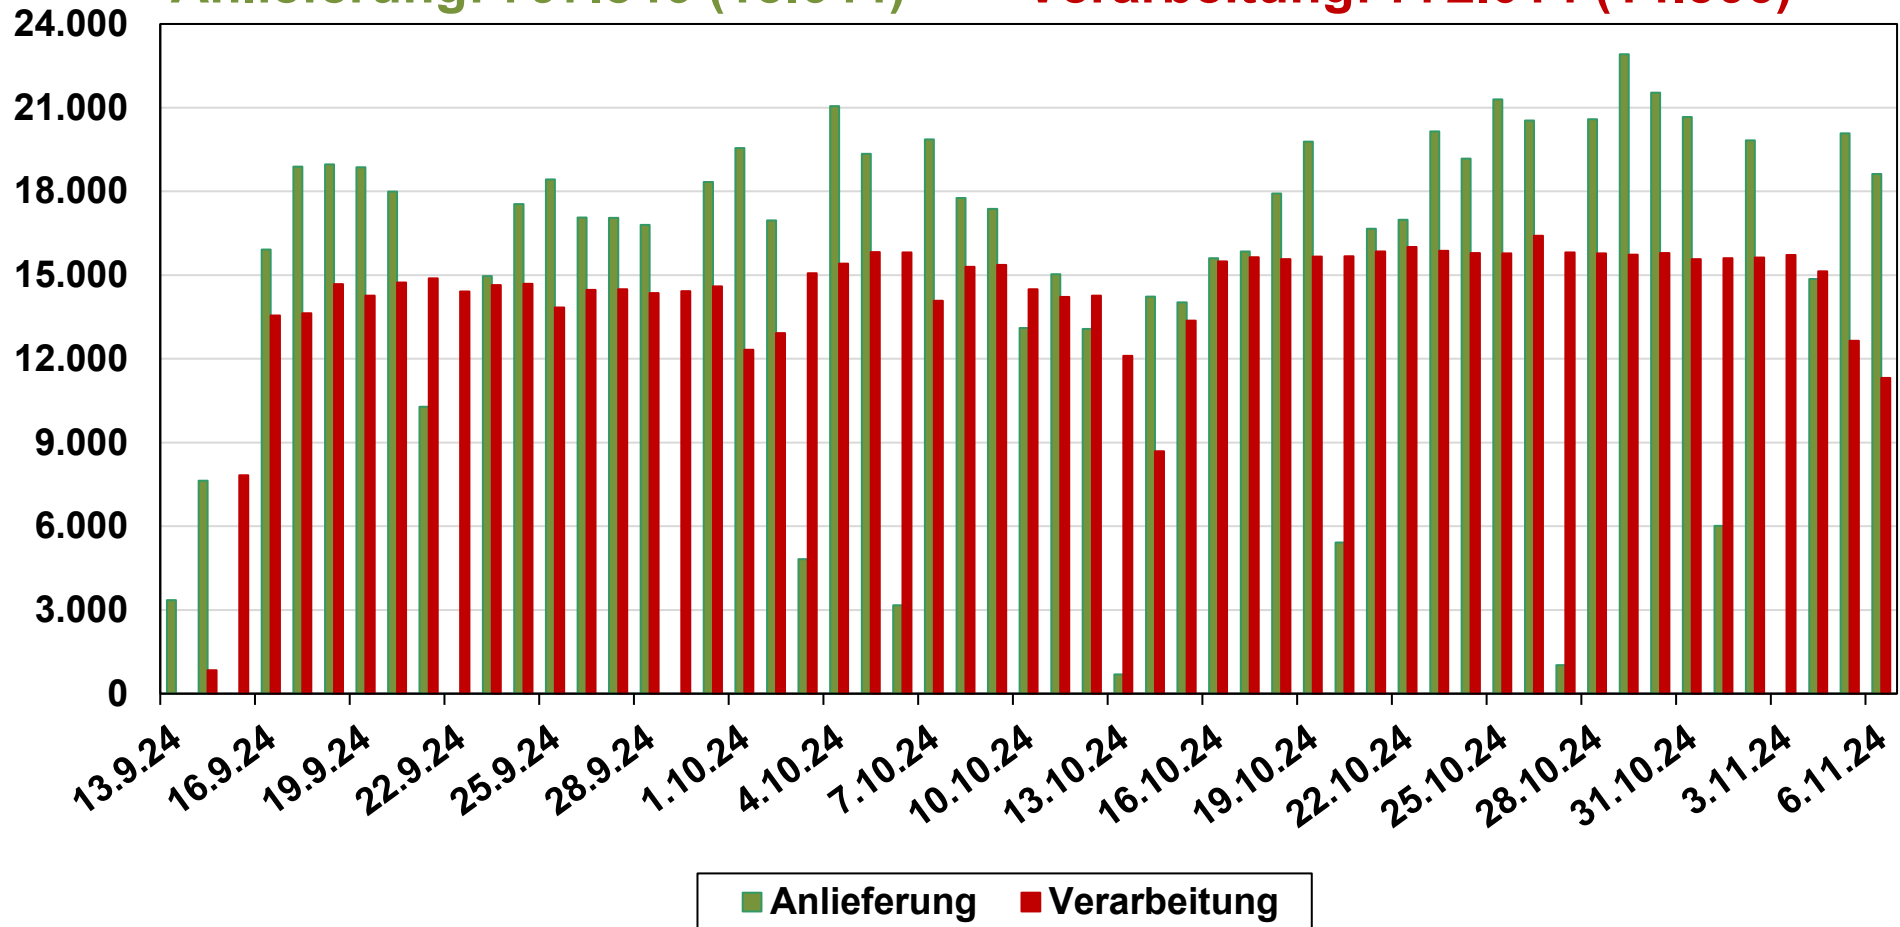

# Kampagne 2024/2025: Lieferung + Abzüge

Lieferungen: 30.889

Gesamt: 797.846 (25,8 t)

Ring Fränkischer Zuckerrübenbauer e.V.

# Kampagne 2024/2025: Anlieferung - Verarbeitung

Anlieferung: 797.846 (15.644)

Verarbeitung: 772.014 (14.566)

Ring Fränkischer Zuckerrübenbauer e.V.