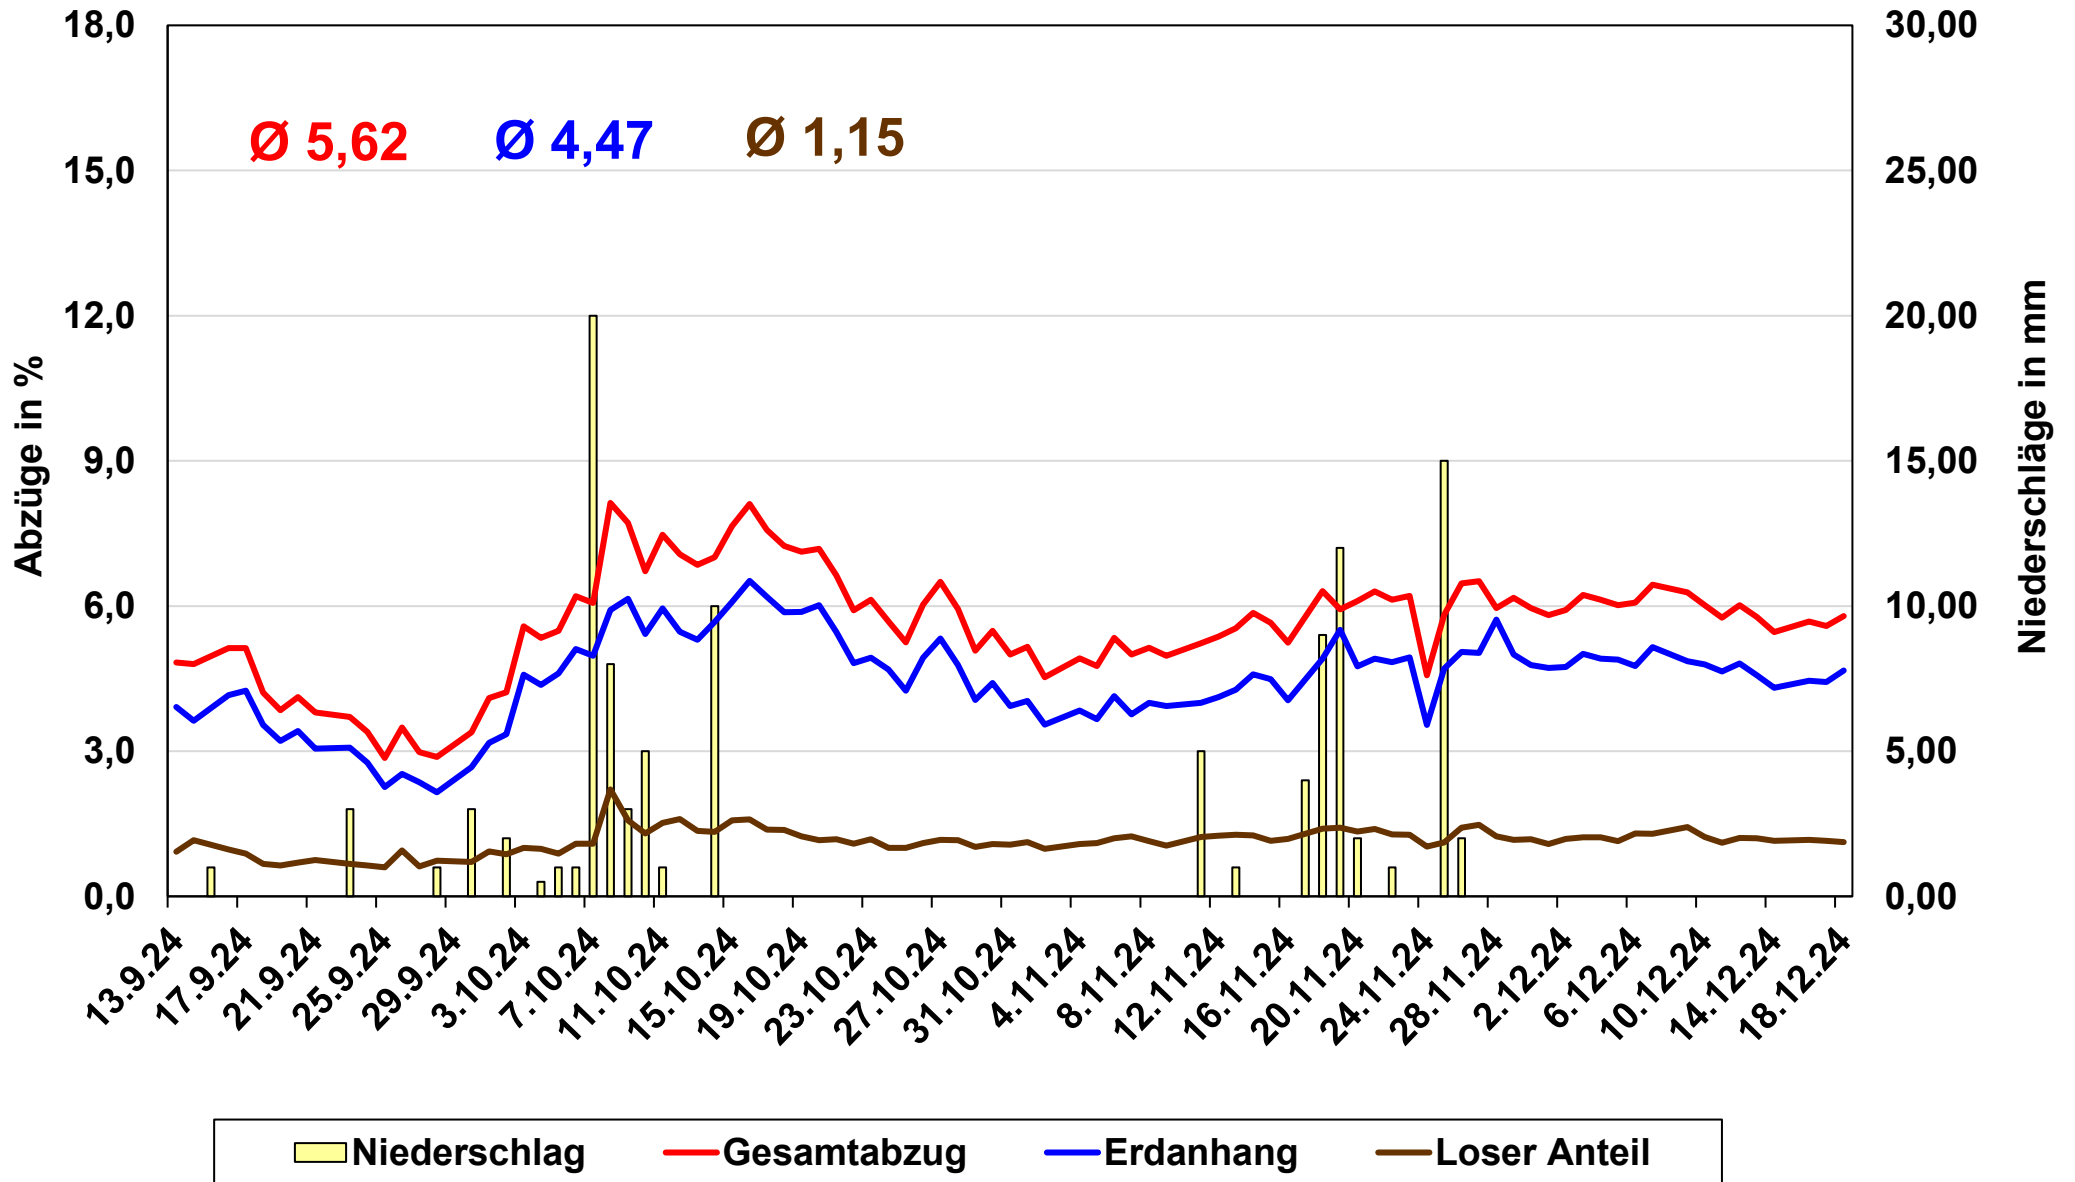

# Kampagne 2024/2025: Abzüge - Niederschläge

Ring Fränkischer Zuckerrübenbauer e.V.

# Kampagne 2024/2025: Lieferung + Abzüge

Lieferungen: 56.446

Gesamt: 1.453.427 (25,8 t)

Ring Fränkischer Zuckerrübenbauer e.V.

# Kampagne 2024/2025: Anlieferung - Verarbeitung

Anlieferung: 1.453.427 (16.331)

Verarbeitung: 1.420.467 (14.952)

Ring Fränkischer Zuckerrübenbauer e.V.