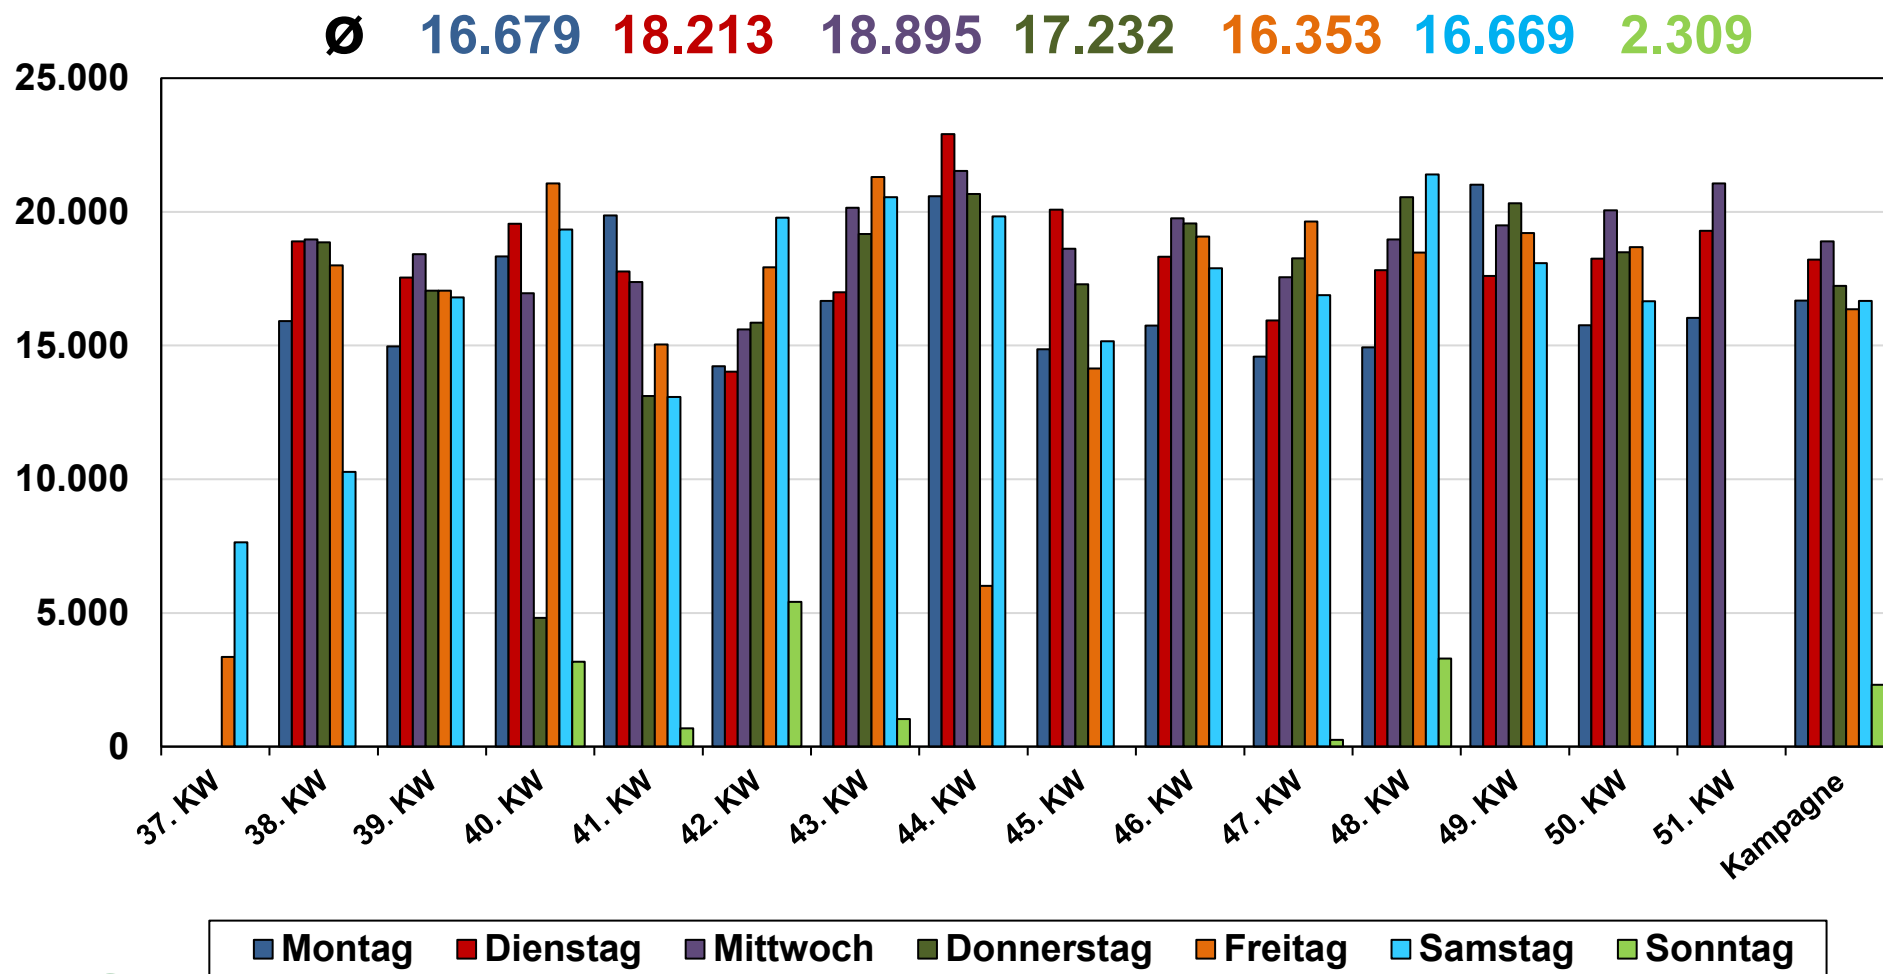

# Kampagne 2024/2025: Lieferung + Abzüge

Lieferungen: 56.446

Gesamt: 1.453.427 (25,8 t)

Ring Fränkischer Zuckerrübenbauer e.V.

# Kampagne 2024/2025: Anlieferung - Verarbeitung

Anlieferung: 1.453.427 (16.331)

Verarbeitung: 1.420.467 (14.952)

Ring Fränkischer Zuckerrübenbauer e.V.

# Kampagne 2024/2025: Tagesannahmen

Ring Fränkischer Zuckerrübenbauer e.V.

# Kampagne 2024/2025: Abzüge in den Werken

Ochsenfurt 1.299.401 t   Offenau: 15.975 t   Offstein: 25.674 t   Rain: 81.178 t  
Rain Biorüben: 48.574 t   Franken: 1.470.801 t