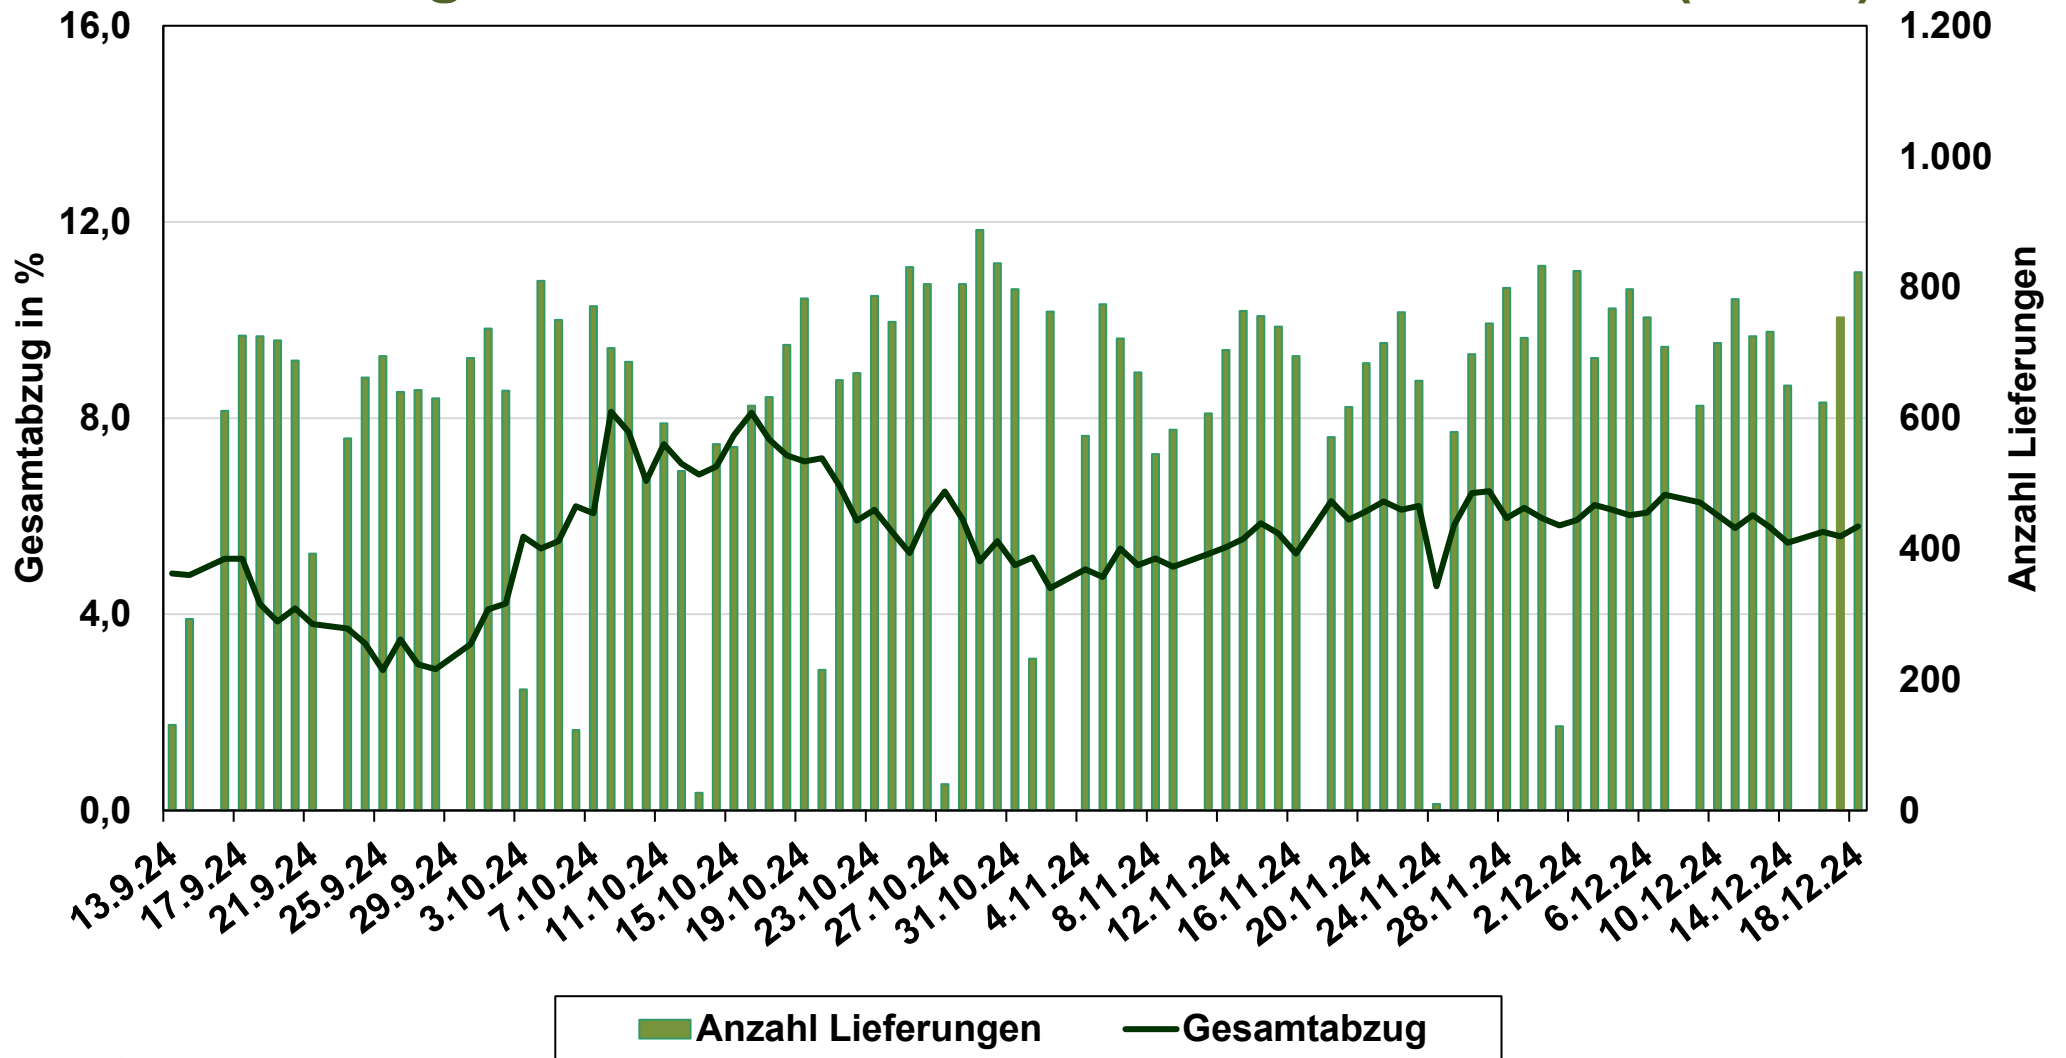

# Kampagne 2024/2025: Abzüge - Niederschläge

Ring Fränkischer Zuckerrübenbauer e.V.

# Kampagne 2024/2025: Lieferung + Abzüge

Lieferungen: 56.446

Gesamt: 1.453.427 (25,8 t)

Ring Fränkischer Zuckerrübenbauer e.V.

# Kampagne 2024/2025: Anlieferung - Verarbeitung

Anlieferung: 1.453.427 (16.331)

Verarbeitung: 1.420.467 (14.952)

Ring Fränkischer Zuckerrübenbauer e.V.