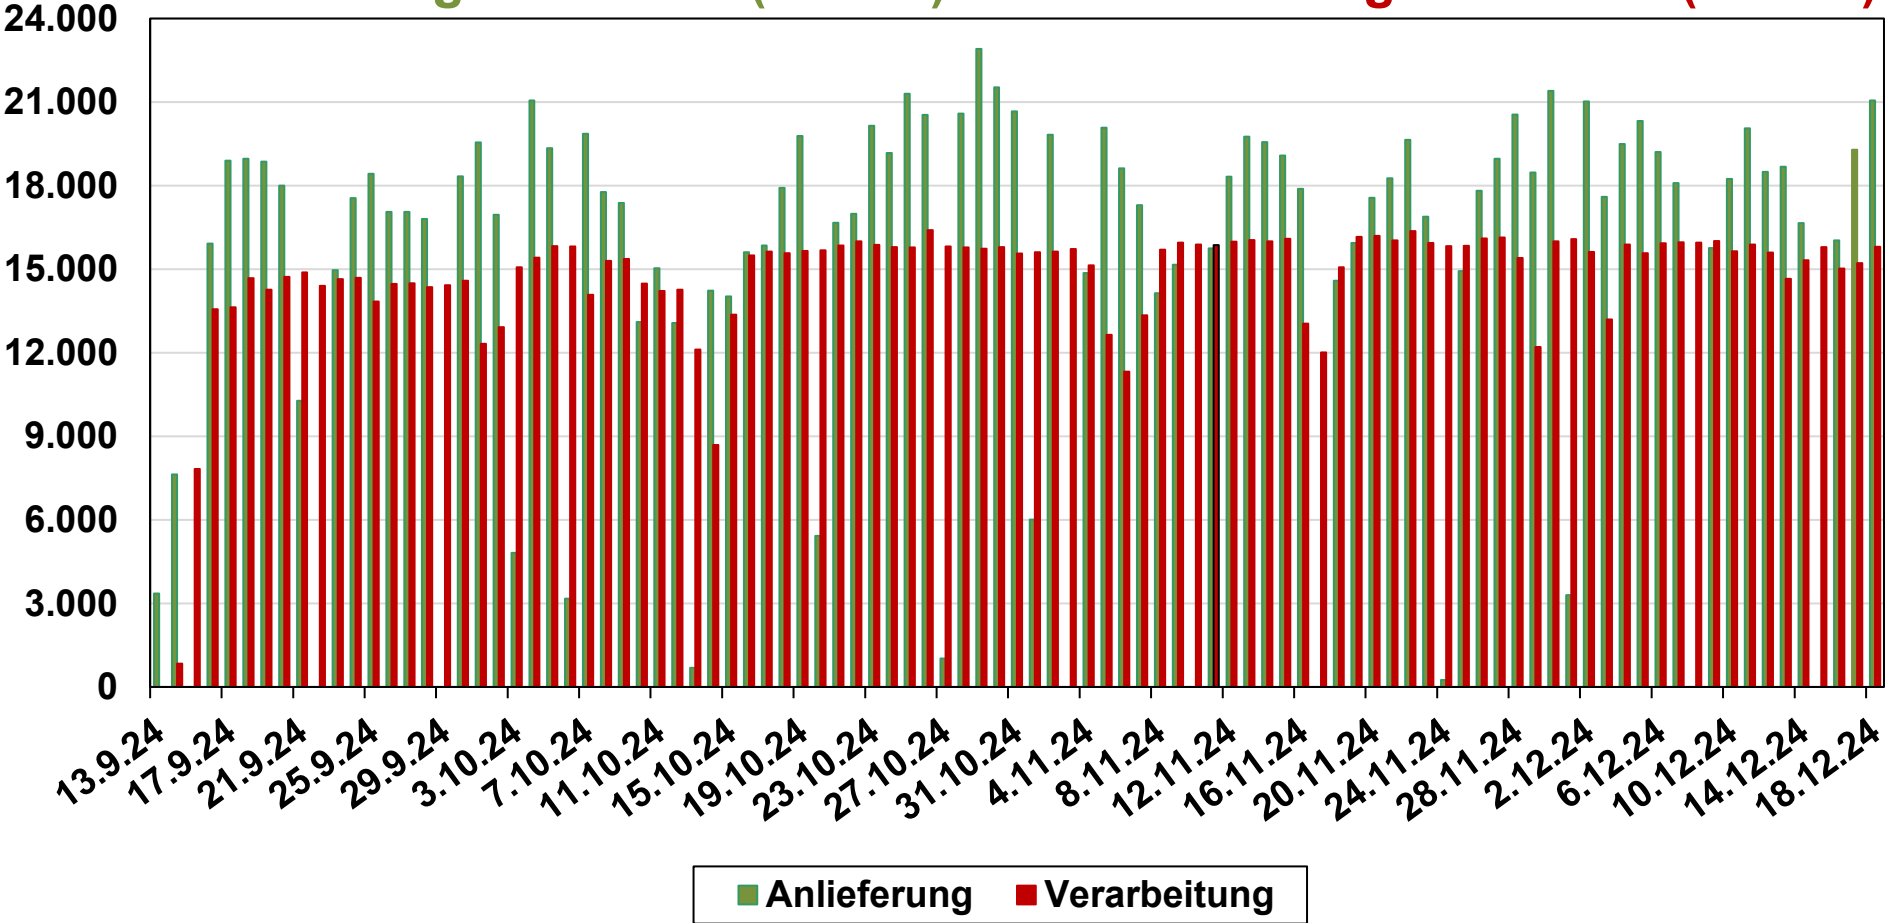

# Kampagne 2024/2025: Lieferung + Abzüge

Lieferungen: 56.446

Gesamt: 1.453.427 (25,8 t)

Ring Fränkischer Zuckerrübenbauer e.V.

# Kampagne 2024/2025: Anlieferung - Verarbeitung

Anlieferung: 1.453.427 (16.331)

Verarbeitung: 1.420.467 (14.952)

Ring Fränkischer Zuckerrübenbauer e.V.