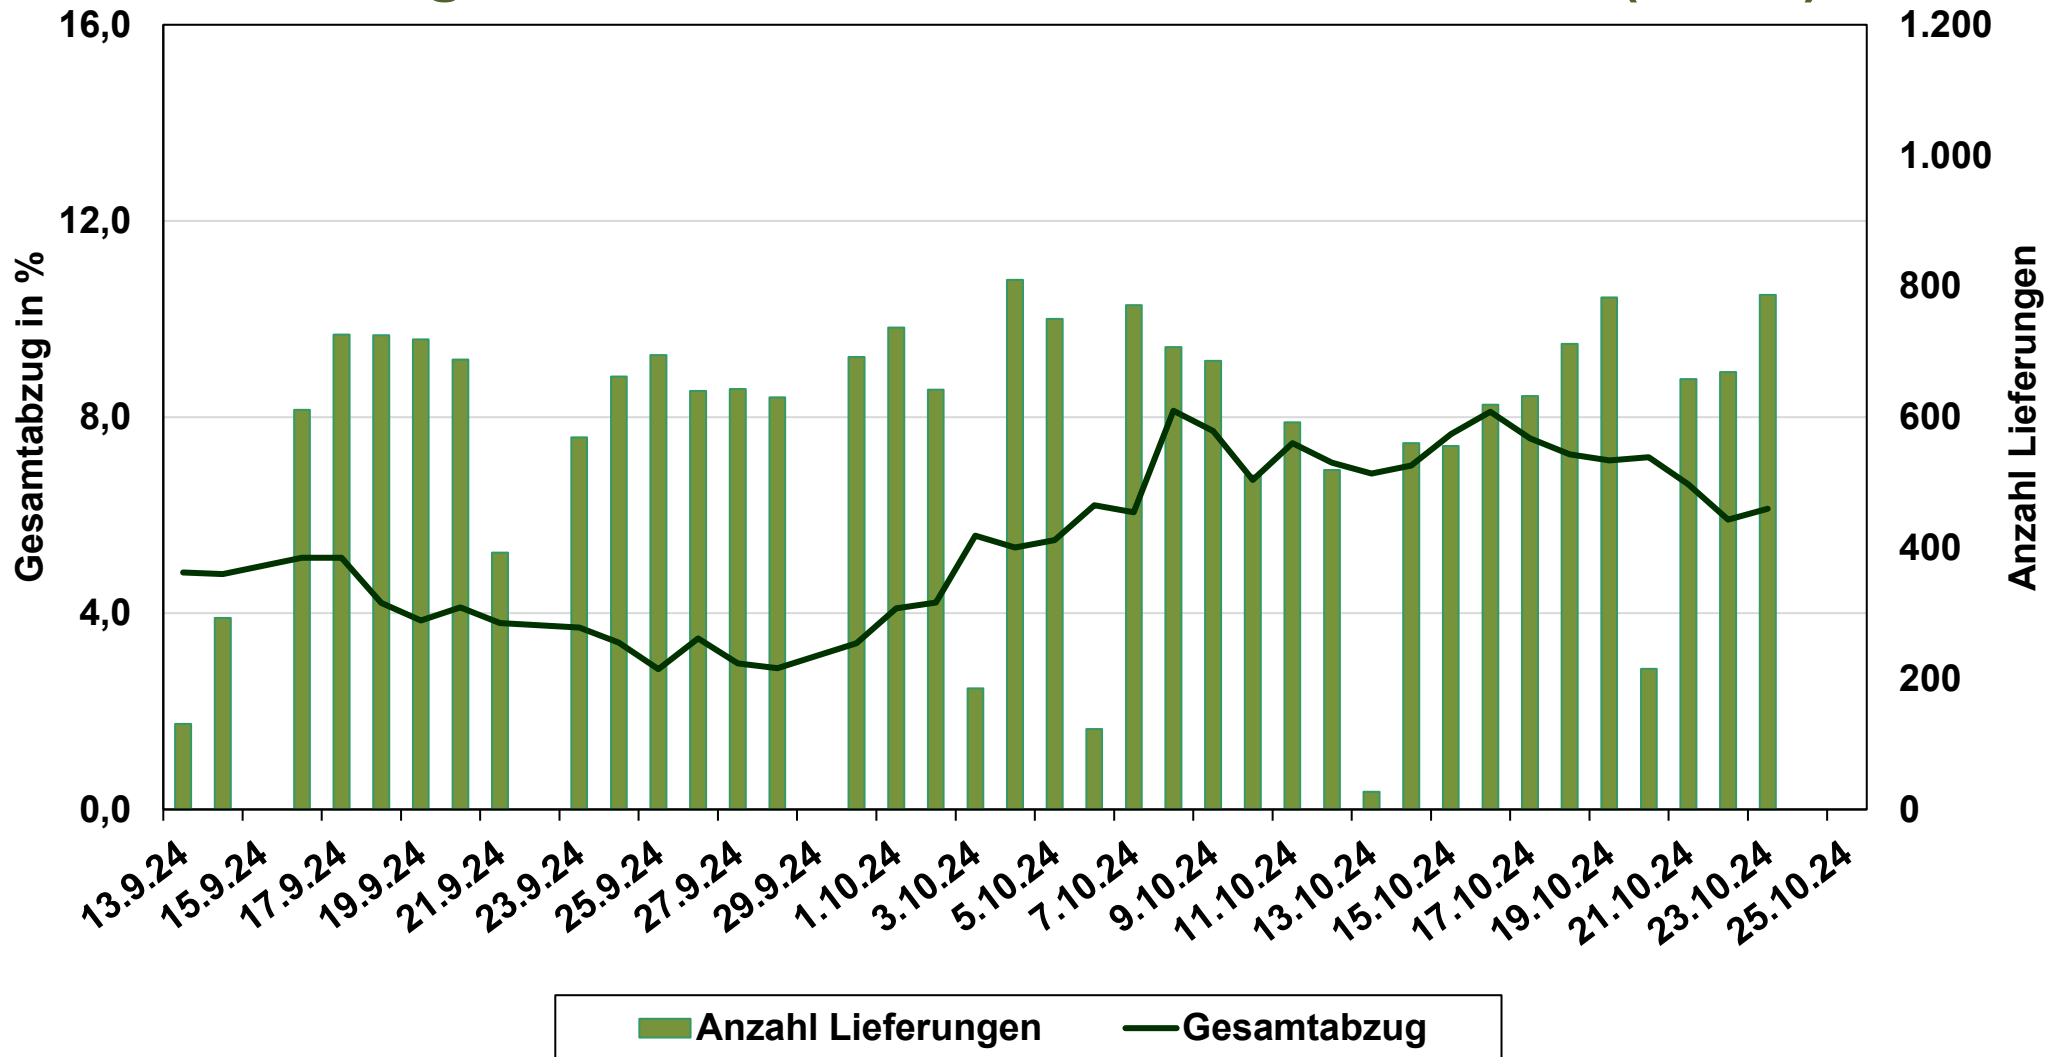

# Kampagne 2024/2025: Abzüge - Niederschläge

Ring Fränkischer Zuckerrübenbauer e.V.

# Kampagne 2024/2025: Lieferung + Abzüge

Lieferungen: 22.073

Gesamt: 570.674 (25,9 t)

Ring Fränkischer Zuckerrübenbauer e.V.

# Kampagne 2024/2025: Anlieferung - Verarbeitung

Anlieferung: 570.674 (15.018)

Verarbeitung: 559.297 (14.341)

Ring Fränkischer Zuckerrübenbauer e.V.