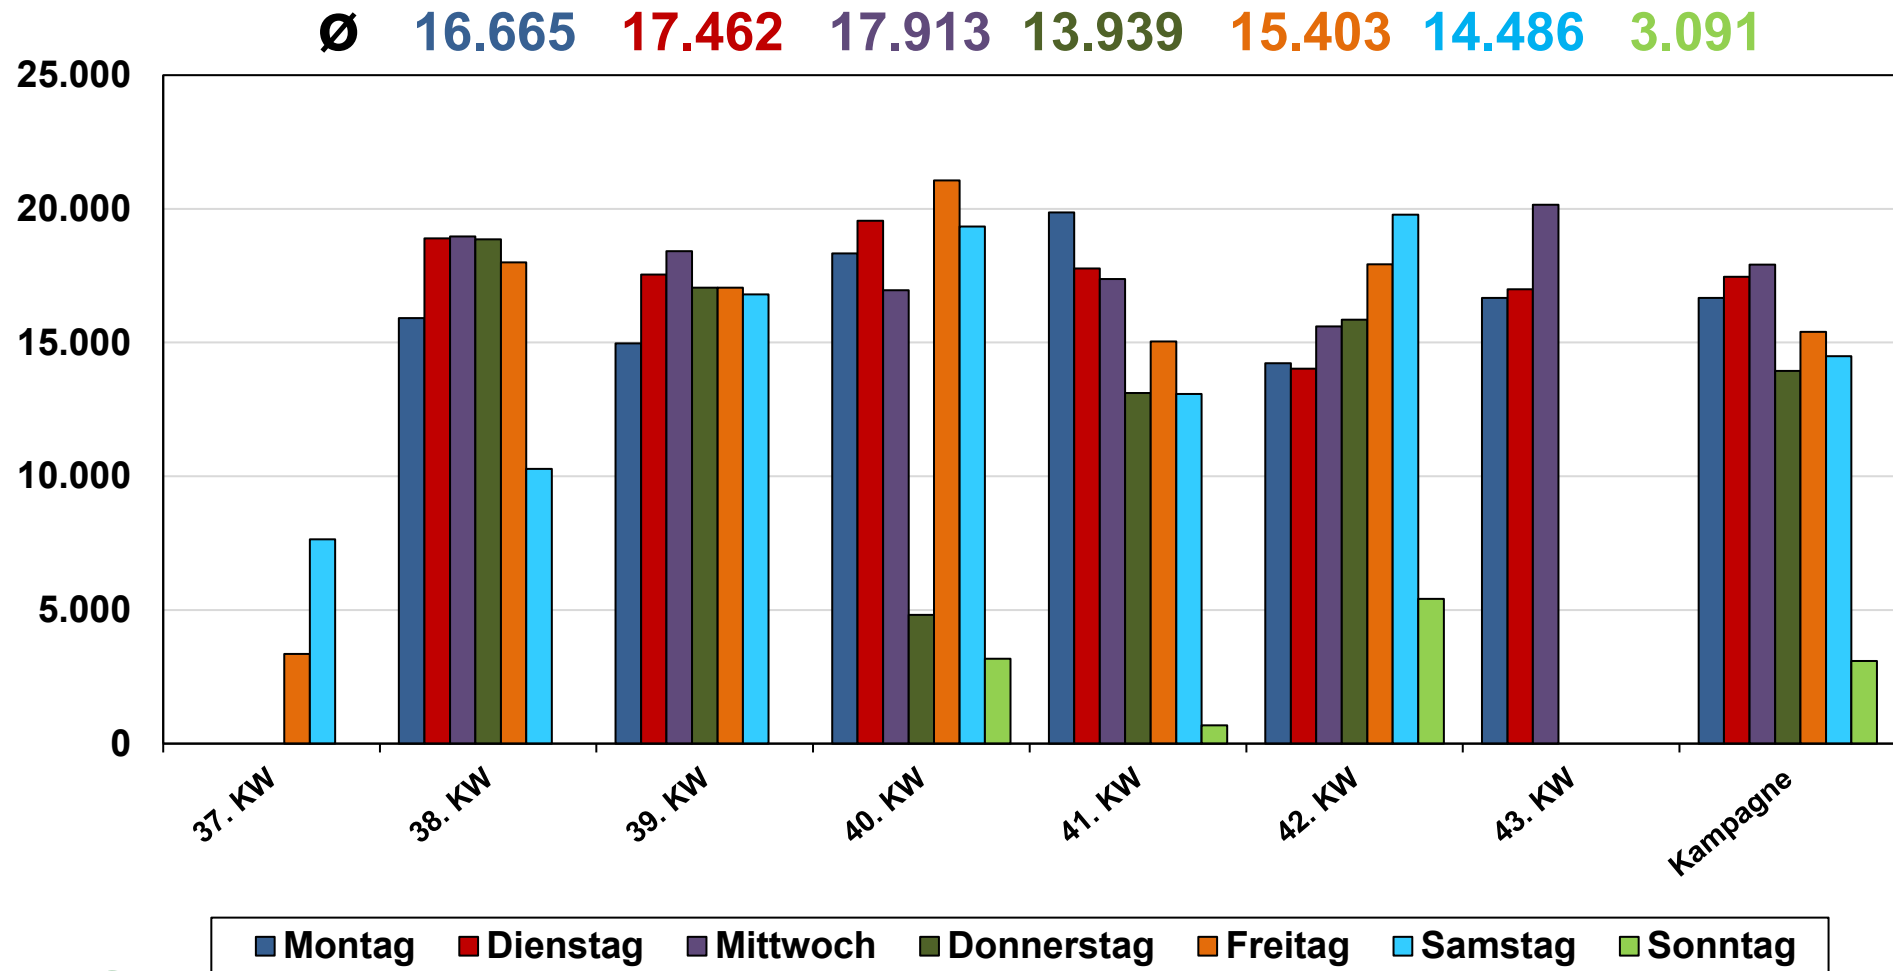

# Kampagne 2024/2025: Lieferung + Abzüge

Lieferungen: 22.073

Gesamt: 570.674 (25,9 t)

Ring Fränkischer Zuckerrübenbauer e.V.

# Kampagne 2024/2025: Anlieferung - Verarbeitung

Anlieferung: 570.674 (15.018)

Verarbeitung: 559.297 (14.341)

Ring Fränkischer Zuckerrübenbauer e.V.

# Kampagne 2024/2025: Tagesannahmen

Ring Fränkischer Zuckerrübenbauer e.V.

# Kampagne 2024/2025: Abzüge in den Werken

Ochsenfurt 523.424 t   Offenau: 5.201 t   Offstein: 9.631 t   Rain: 25.308 t  
 Rain Biorüben: 48.086 t   Franken: 611.649 t