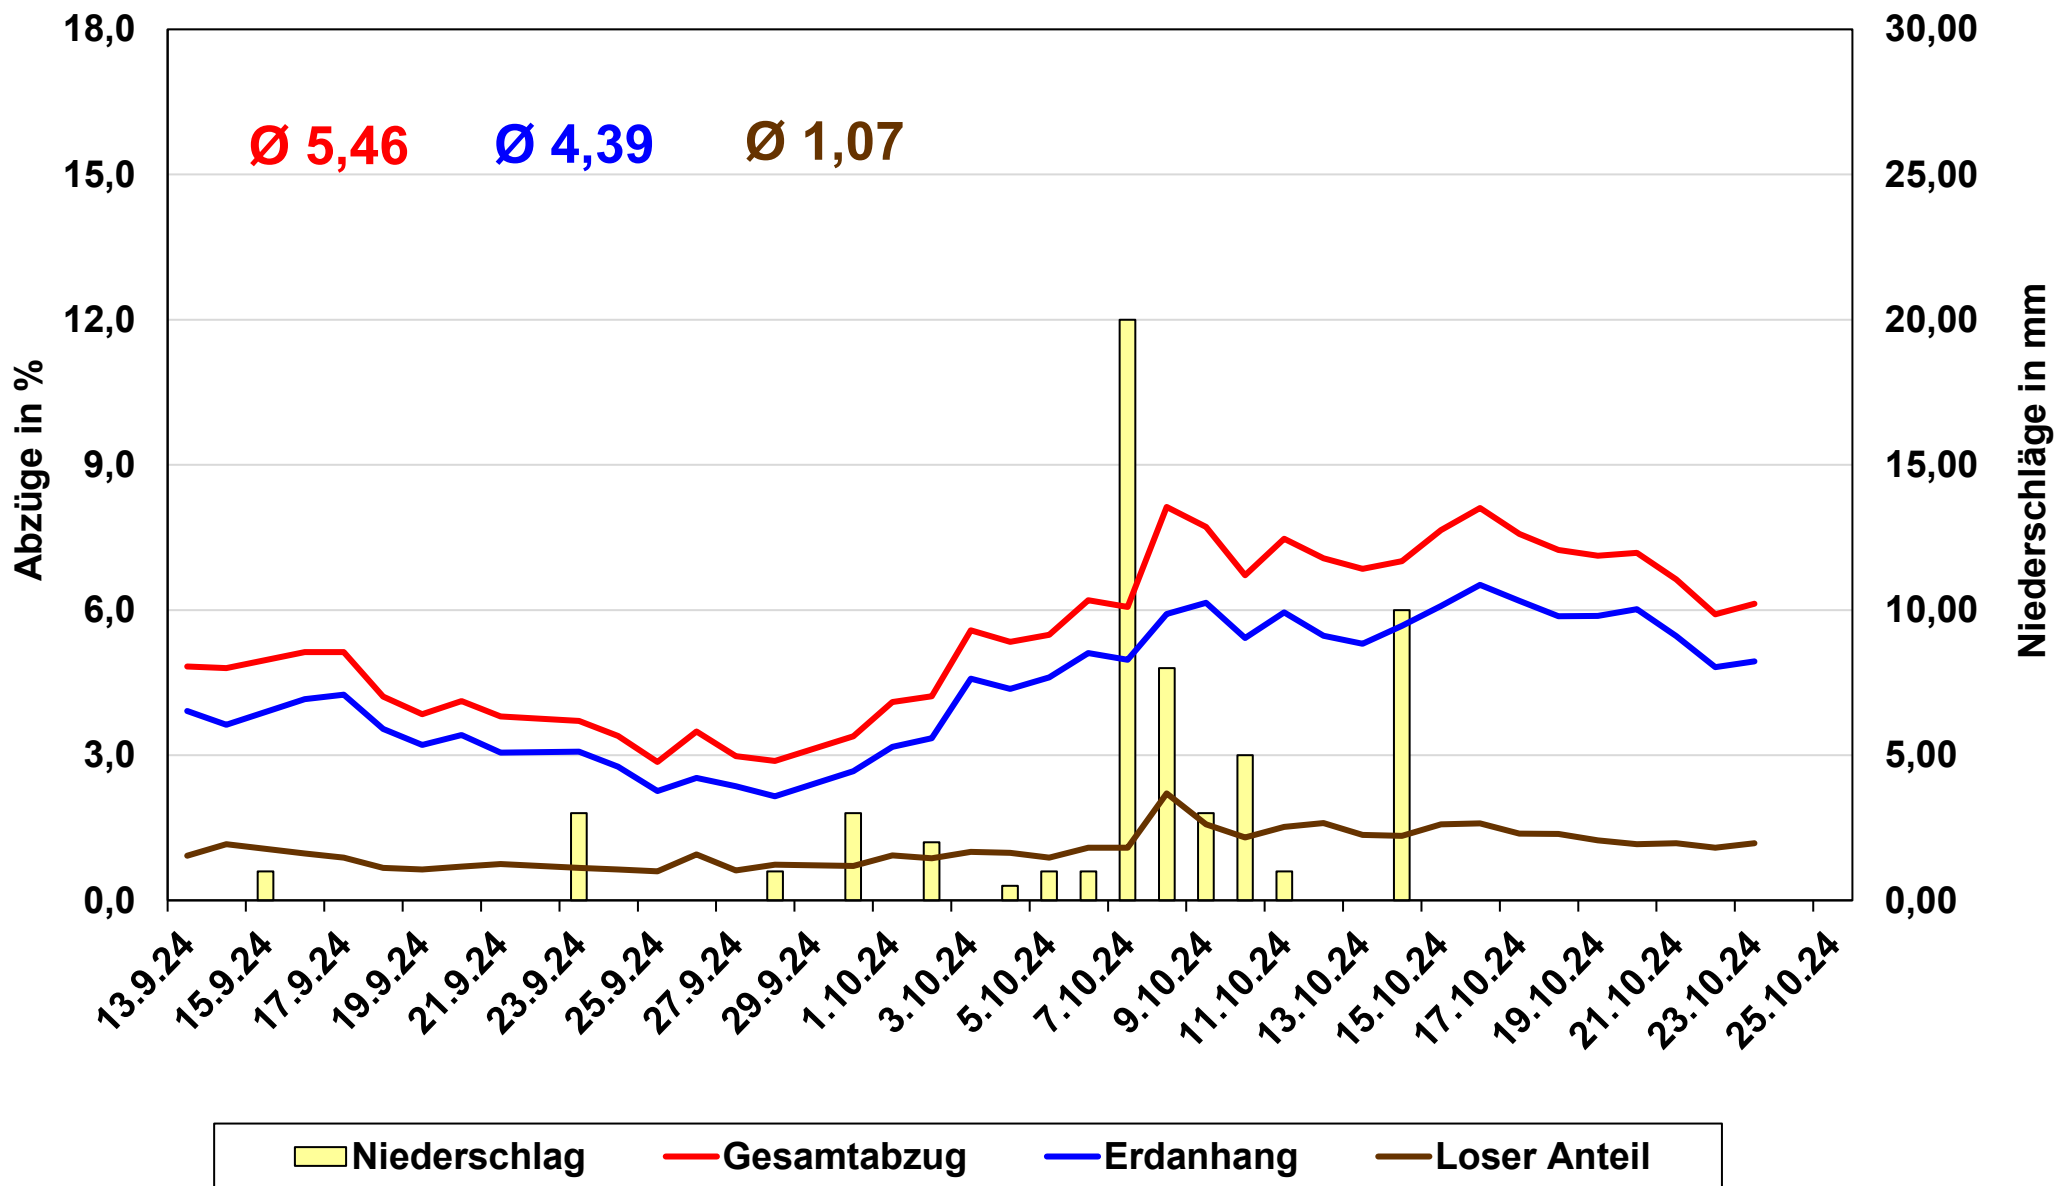

# Kampagne 2024/2025: Abzüge - Niederschläge

Ring Fränkischer Zuckerrübenbauer e.V.

# Kampagne 2024/2025: Lieferung + Abzüge

Lieferungen: 22.073

Gesamt: 570.674 (25,9 t)

Ring Fränkischer Zuckerrübenbauer e.V.

# Kampagne 2024/2025: Anlieferung - Verarbeitung

Anlieferung: 570.674 (15.018)

Verarbeitung: 559.297 (14.341)

Ring Fränkischer Zuckerrübenbauer e.V.