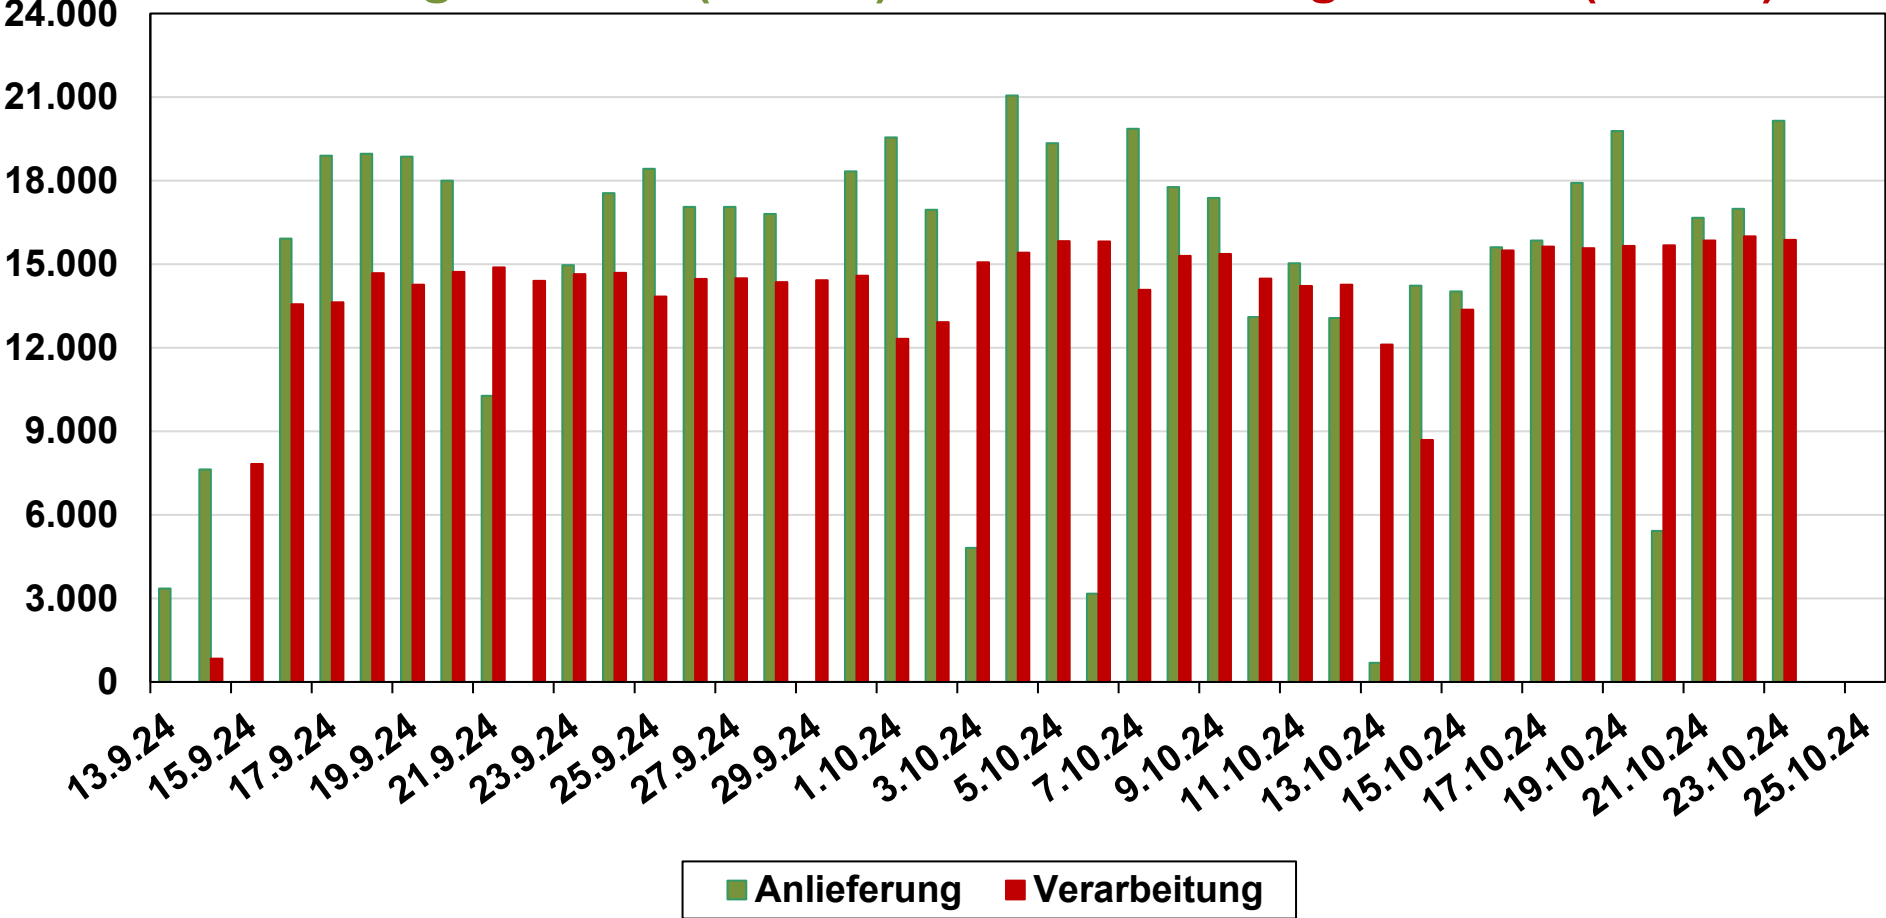

# Kampagne 2024/2025: Lieferung + Abzüge

Lieferungen: 22.073

Gesamt: 570.674 (25,9 t)

Ring Fränkischer Zuckerrübenbauer e.V.

# Kampagne 2024/2025: Anlieferung - Verarbeitung

Anlieferung: 570.674 (15.018)

Verarbeitung: 559.297 (14.341)

Ring Fränkischer Zuckerrübenbauer e.V.