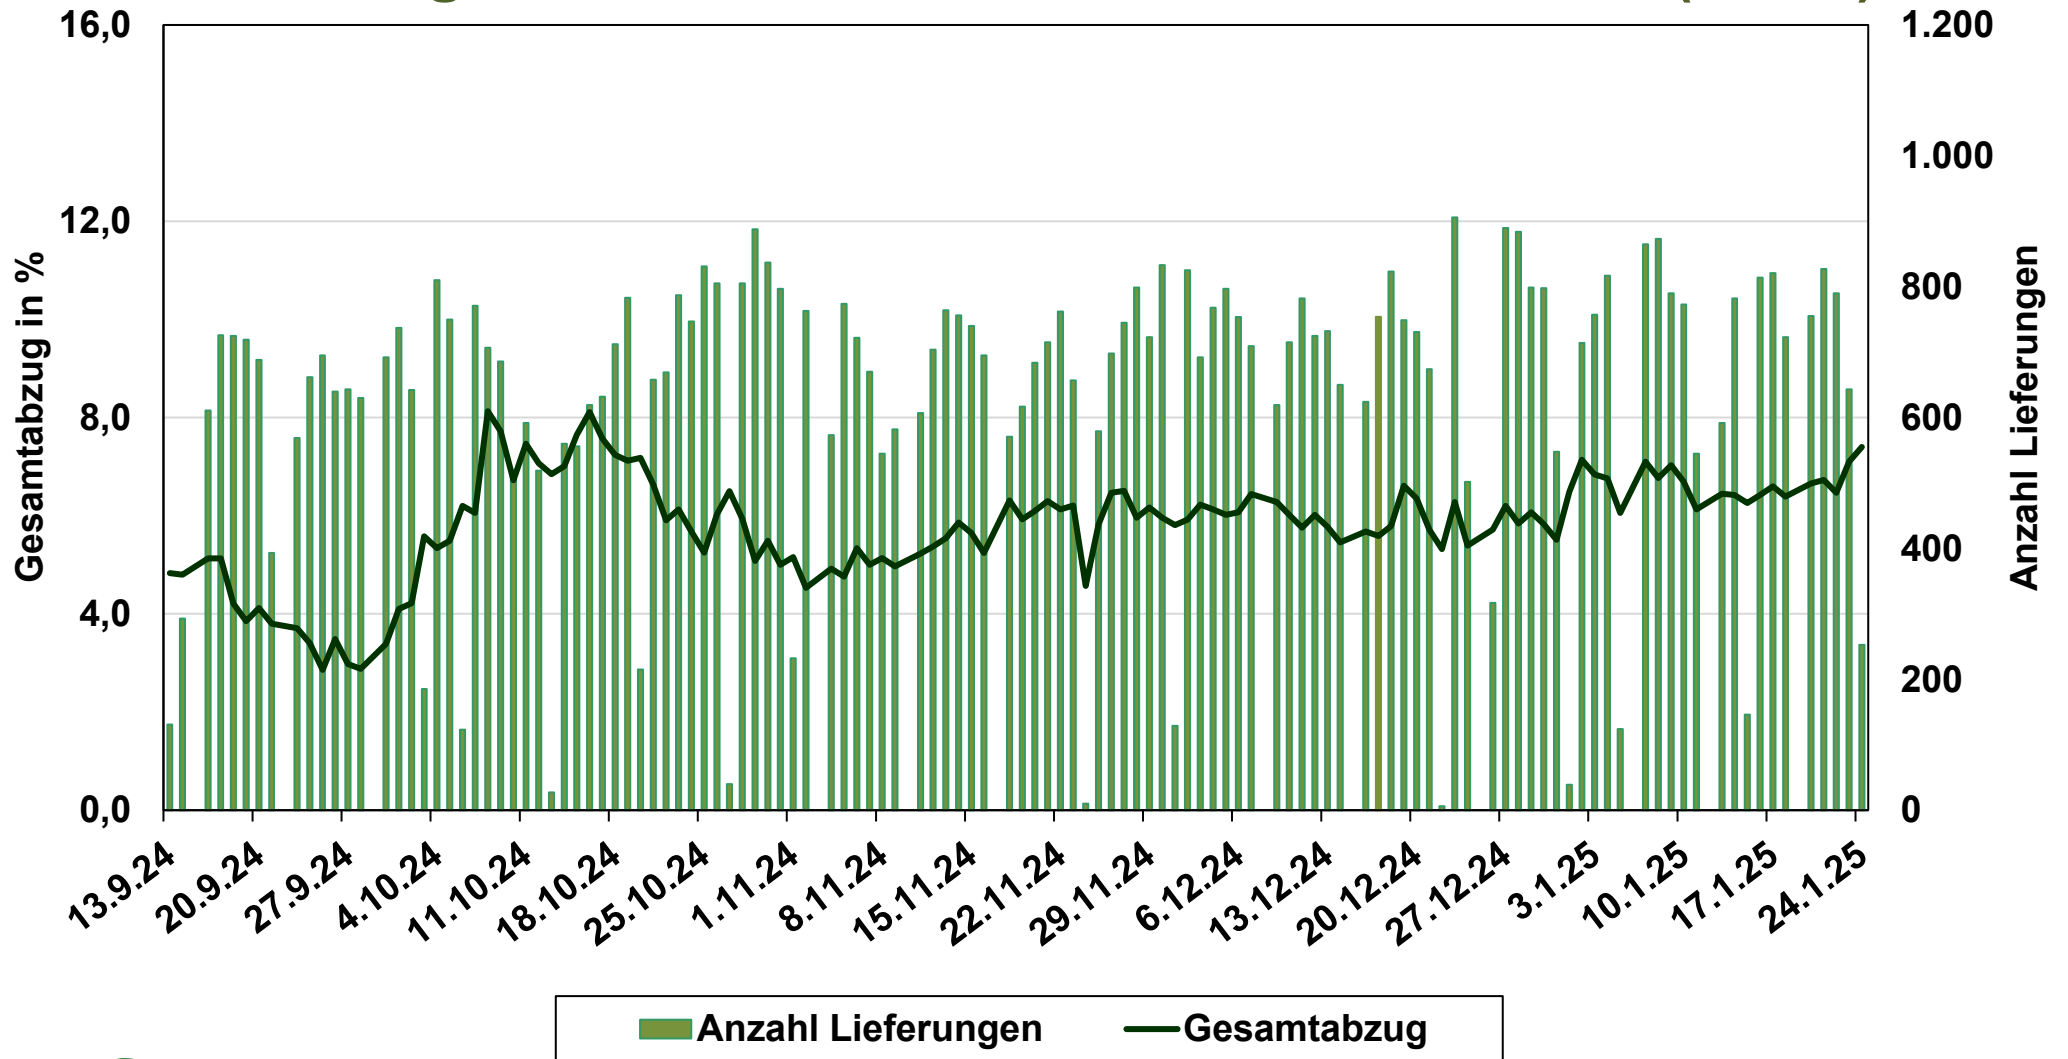

Kampagne 2024/2025: Abzüge - Niederschläge

Ring Fränkischer Zuckerrübenbauer e.V.

Kampagne 2024/2025: Lieferung + Abzüge

Lieferungen: 77.695

Gesamt: 1.990.570 (25,6 t)

Ring Fränkischer Zuckerrübenbauer e.V.

Kampagne 2024/2025: Anlieferung - Verarbeitung

Anlieferung: 1.990.570 (16.184)

Verarbeitung: 1.979.938 (14.887)

Ring Fränkischer Zuckerrübenbauer e.V.

Kampagne 2024/2025: Tagesannahmen

Ø 16.361 18.114 16.365 17.107 16.795 17.153 4.171

Ring Fränkischer Zuckerrübenbauer e.V.

Kampagne 2024/2025: Abzüge in den Werken

Ochsenfurt 1.738.326 t Offenau: 15.975 t Offstein: 26.674 t Rain: 102.058 t
Rain Biorüben: 48.574 t Franken: 1.931.607 t