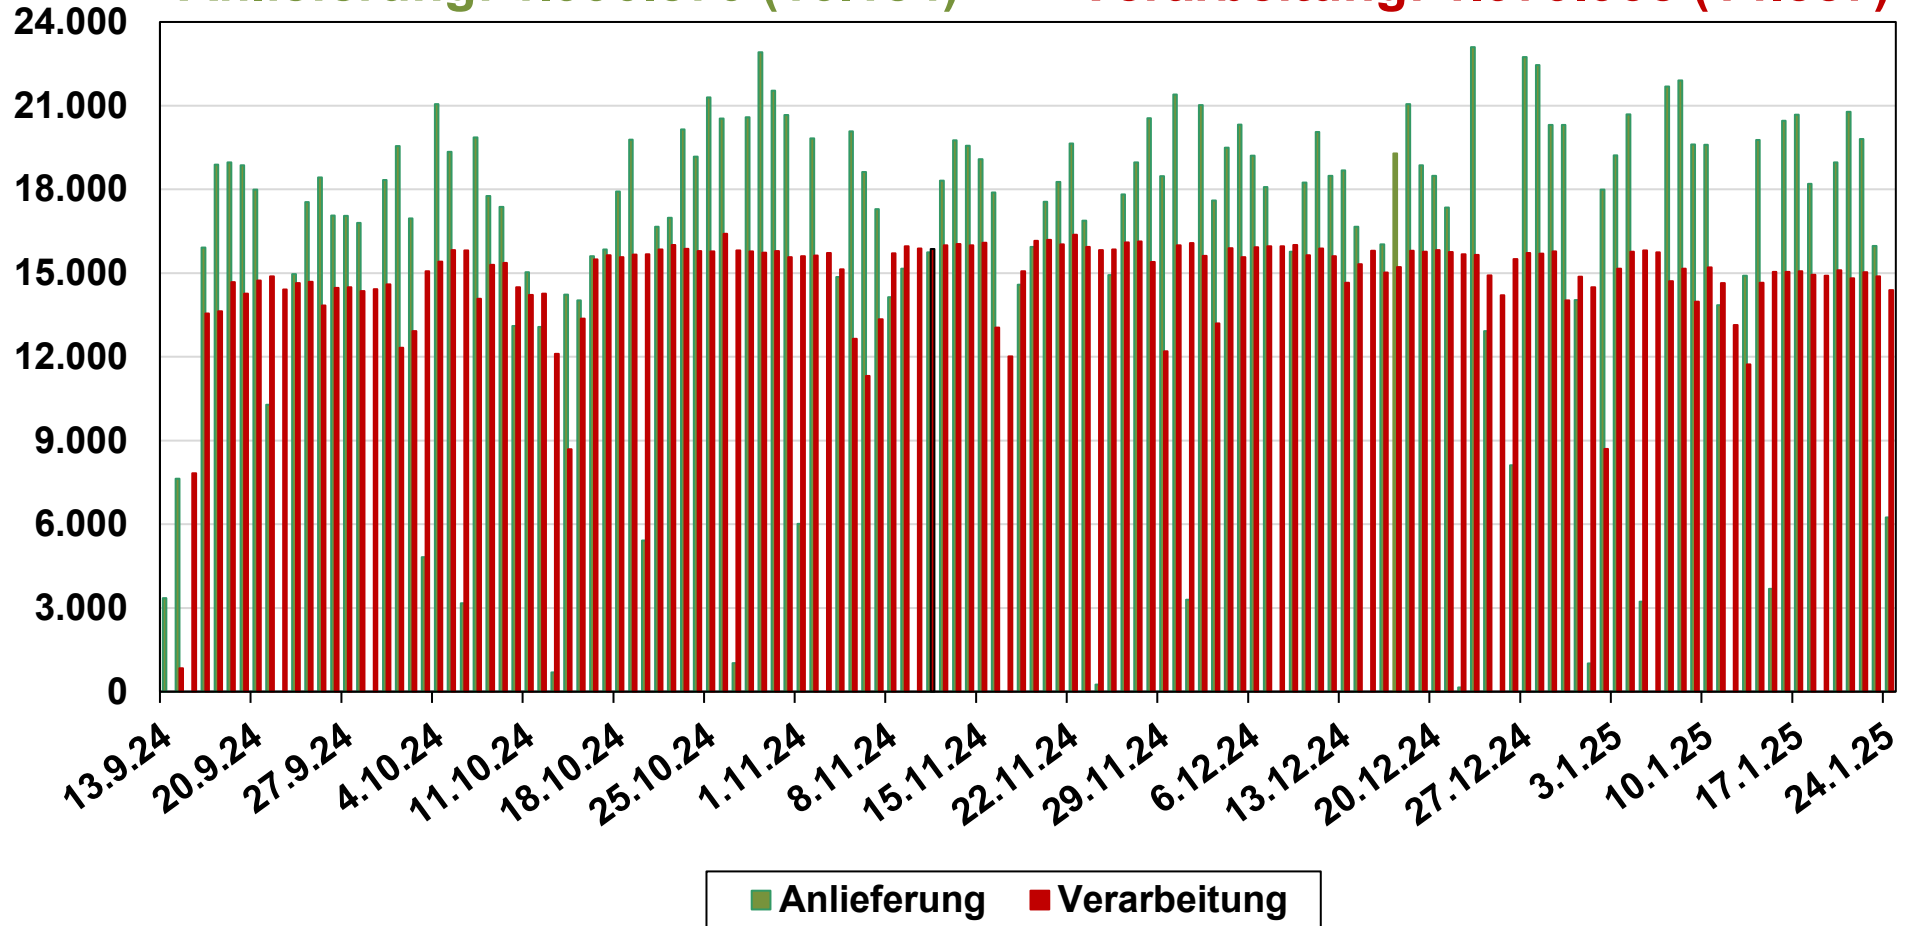

Kampagne 2024/2025: Abzüge - Niederschläge

Ring Fränkischer Zuckerrübenbauer e.V.

Kampagne 2024/2025: Lieferung + Abzüge

Lieferungen: 77.695

Gesamt: 1.990.570 (25,6 t)

Ring Fränkischer Zuckerrübenbauer e.V.

Kampagne 2024/2025: Anlieferung - Verarbeitung

Anlieferung: 1.990.570 (16.184)

Verarbeitung: 1.979.938 (14.887)

Ring Fränkischer Zuckerrübenbauer e.V.

Kampagne 2024/2025: Tagesannahmen

Ø 16.361 18.114 16.365 17.107 16.795 17.153 4.171

Ring Fränkischer Zuckerrübenbauer e.V.

Kampagne 2024/2025: Abzüge in den Werken

Ochsenfurt 1.738.326 t Offenau: 15.975 t Offstein: 26.674 t Rain: 102.058 t
Rain Biorüben: 48.574 t Franken: 1.931.607 t