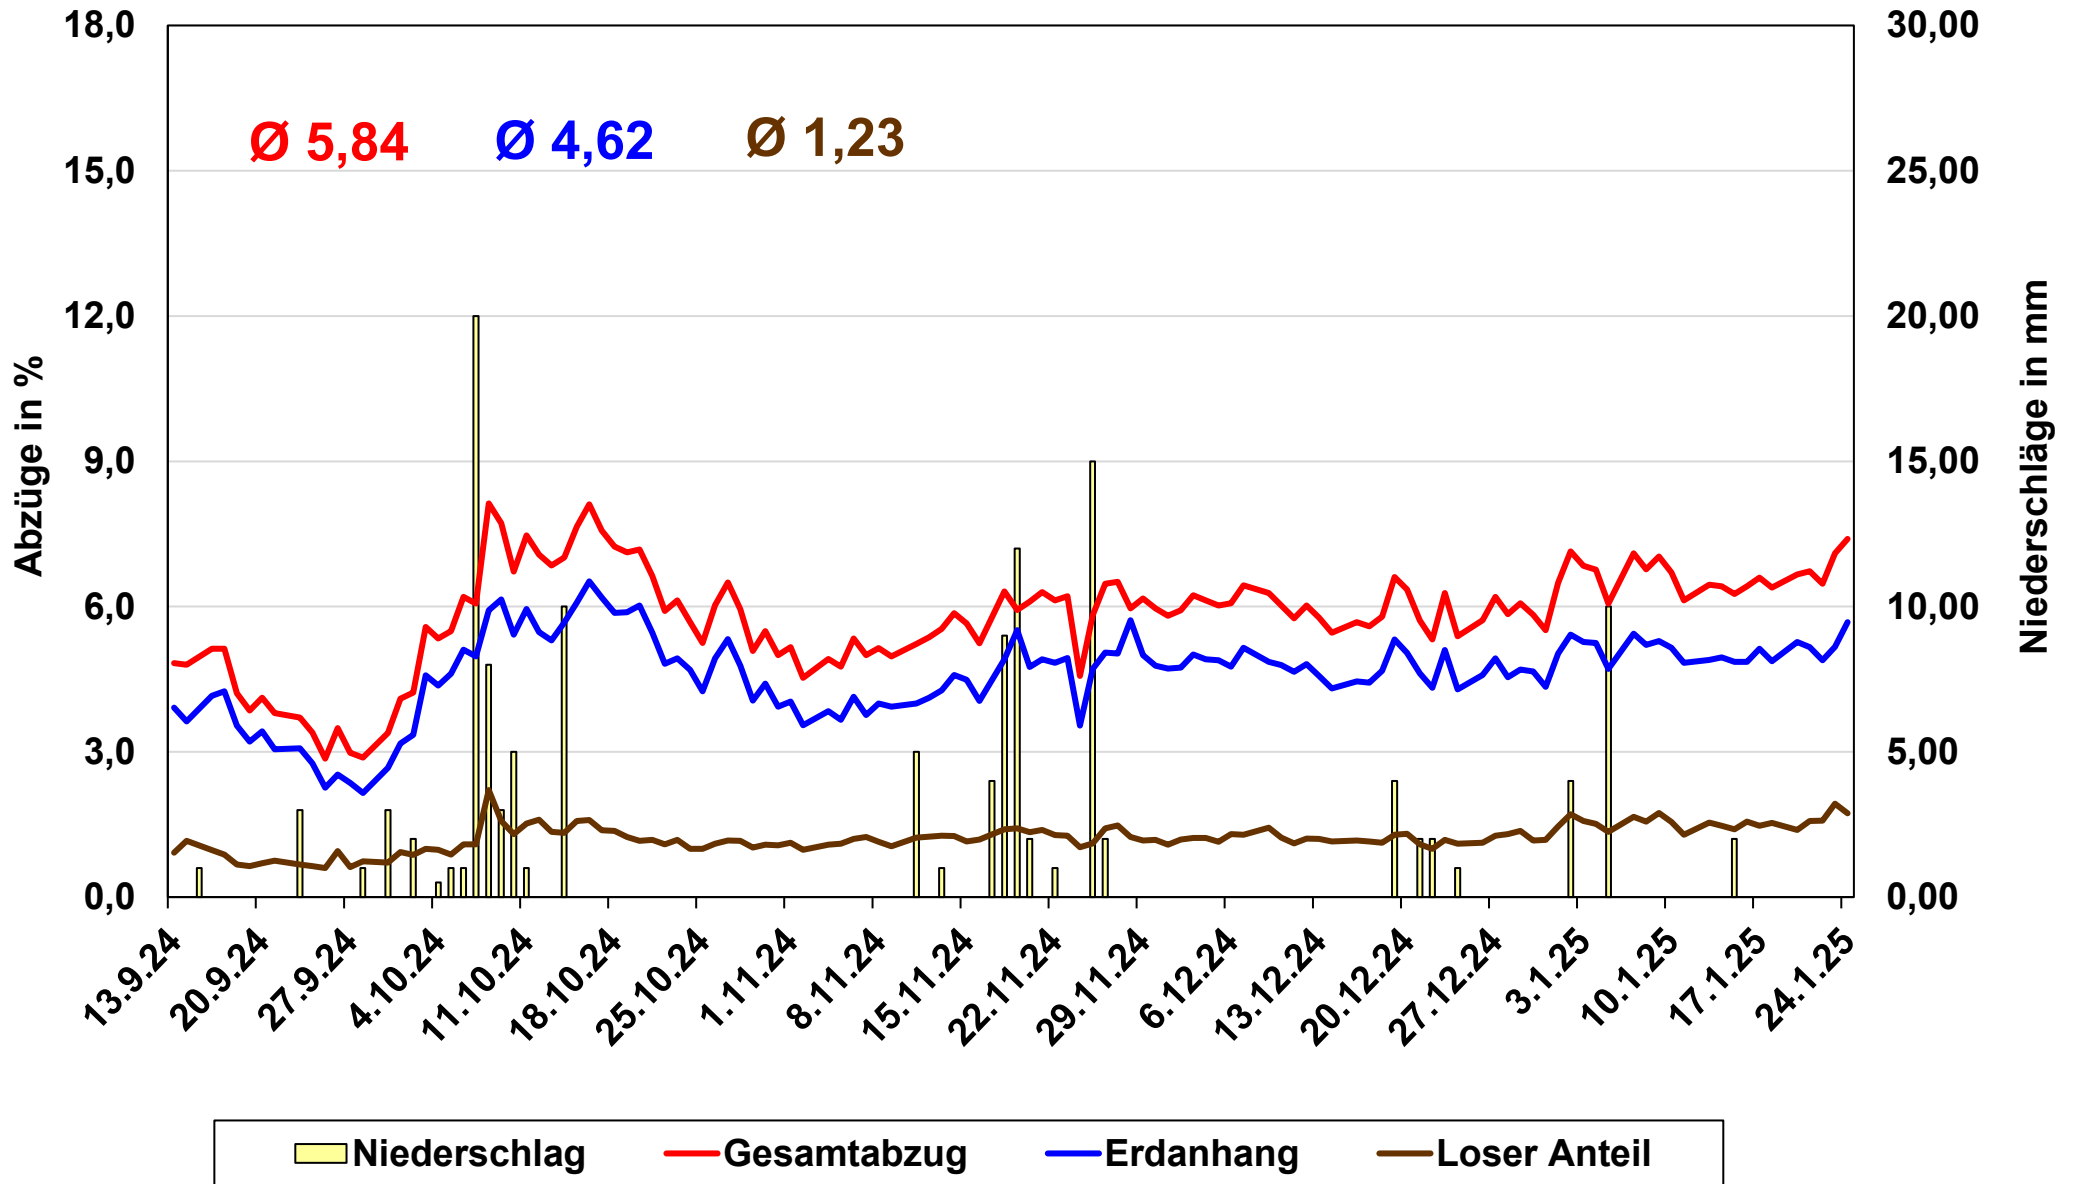

Kampagne 2024/2025: Abzüge - Niederschläge

Ring Fränkischer Zuckerrübenbauer e.V.

Kampagne 2024/2025: Lieferung + Abzüge

Lieferungen: 77.695

Gesamt: 1.990.570 (25,6 t)

Ring Fränkischer Zuckerrübenbauer e.V.

Kampagne 2024/2025: Anlieferung - Verarbeitung

Anlieferung: 1.990.570 (16.184)

Verarbeitung: 1.979.938 (14.887)

Ring Fränkischer Zuckerrübenbauer e.V.

Kampagne 2024/2025: Tagesannahmen

Ø 16.361 18.114 16.365 17.107 16.795 17.153 4.171

Ring Fränkischer Zuckerrübenbauer e.V.

Kampagne 2024/2025: Abzüge in den Werken

Ochsenfurt 1.738.326 t Offenau: 15.975 t Offstein: 26.674 t Rain: 102.058 t
Rain Biorüben: 48.574 t Franken: 1.931.607 t