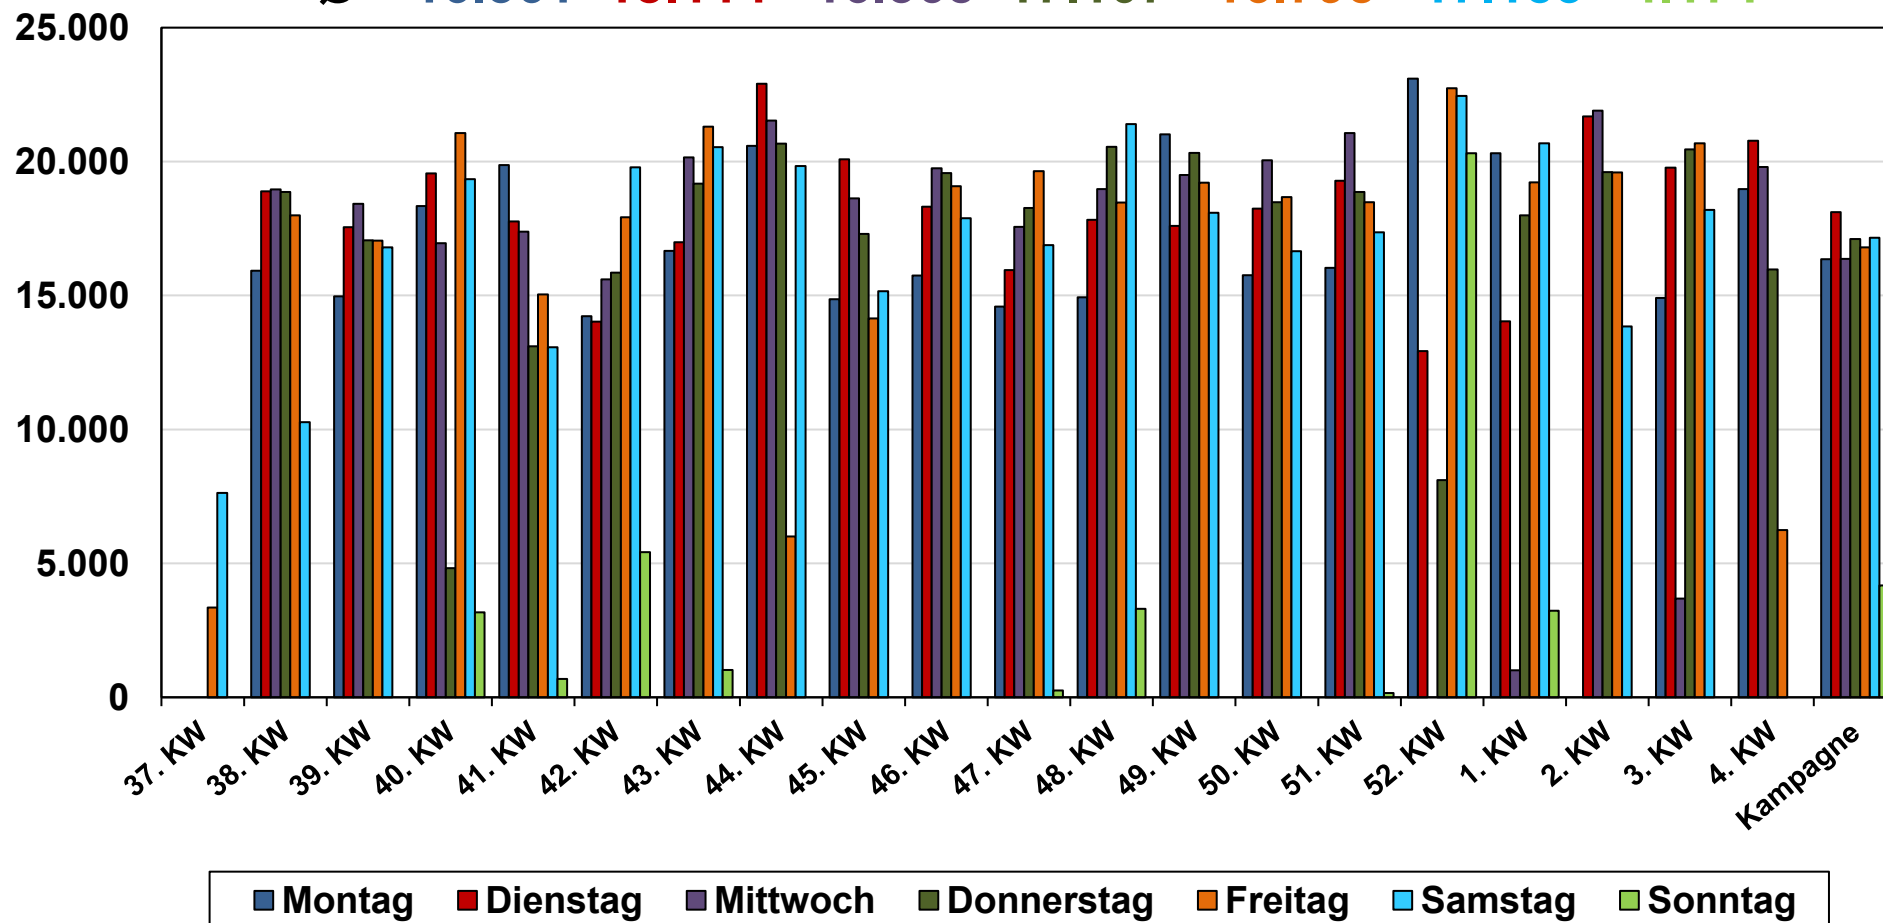

Kampagne 2024/2025: Abzüge - Niederschläge

Ring Fränkischer Zuckerrübenbauer e.V.

Kampagne 2024/2025: Lieferung + Abzüge

Lieferungen: 77.695

Gesamt: 1.990.570 (25,6 t)

Ring Fränkischer Zuckerrübenbauer e.V.

Kampagne 2024/2025: Anlieferung - Verarbeitung

Anlieferung: 1.990.570 (16.184)

Verarbeitung: 1.979.938 (14.887)

Ring Fränkischer Zuckerrübenbauer e.V.

Kampagne 2024/2025: Tagesannahmen

Ø 16.361 18.114 16.365 17.107 16.795 17.153 4.171

Ring Fränkischer Zuckerrübenbauer e.V.

Kampagne 2024/2025: Abzüge in den Werken

Ochsenfurt 1.738.326 t Offenau: 15.975 t Offstein: 26.674 t Rain: 102.058 t
Rain Biorüben: 48.574 t Franken: 1.931.607 t