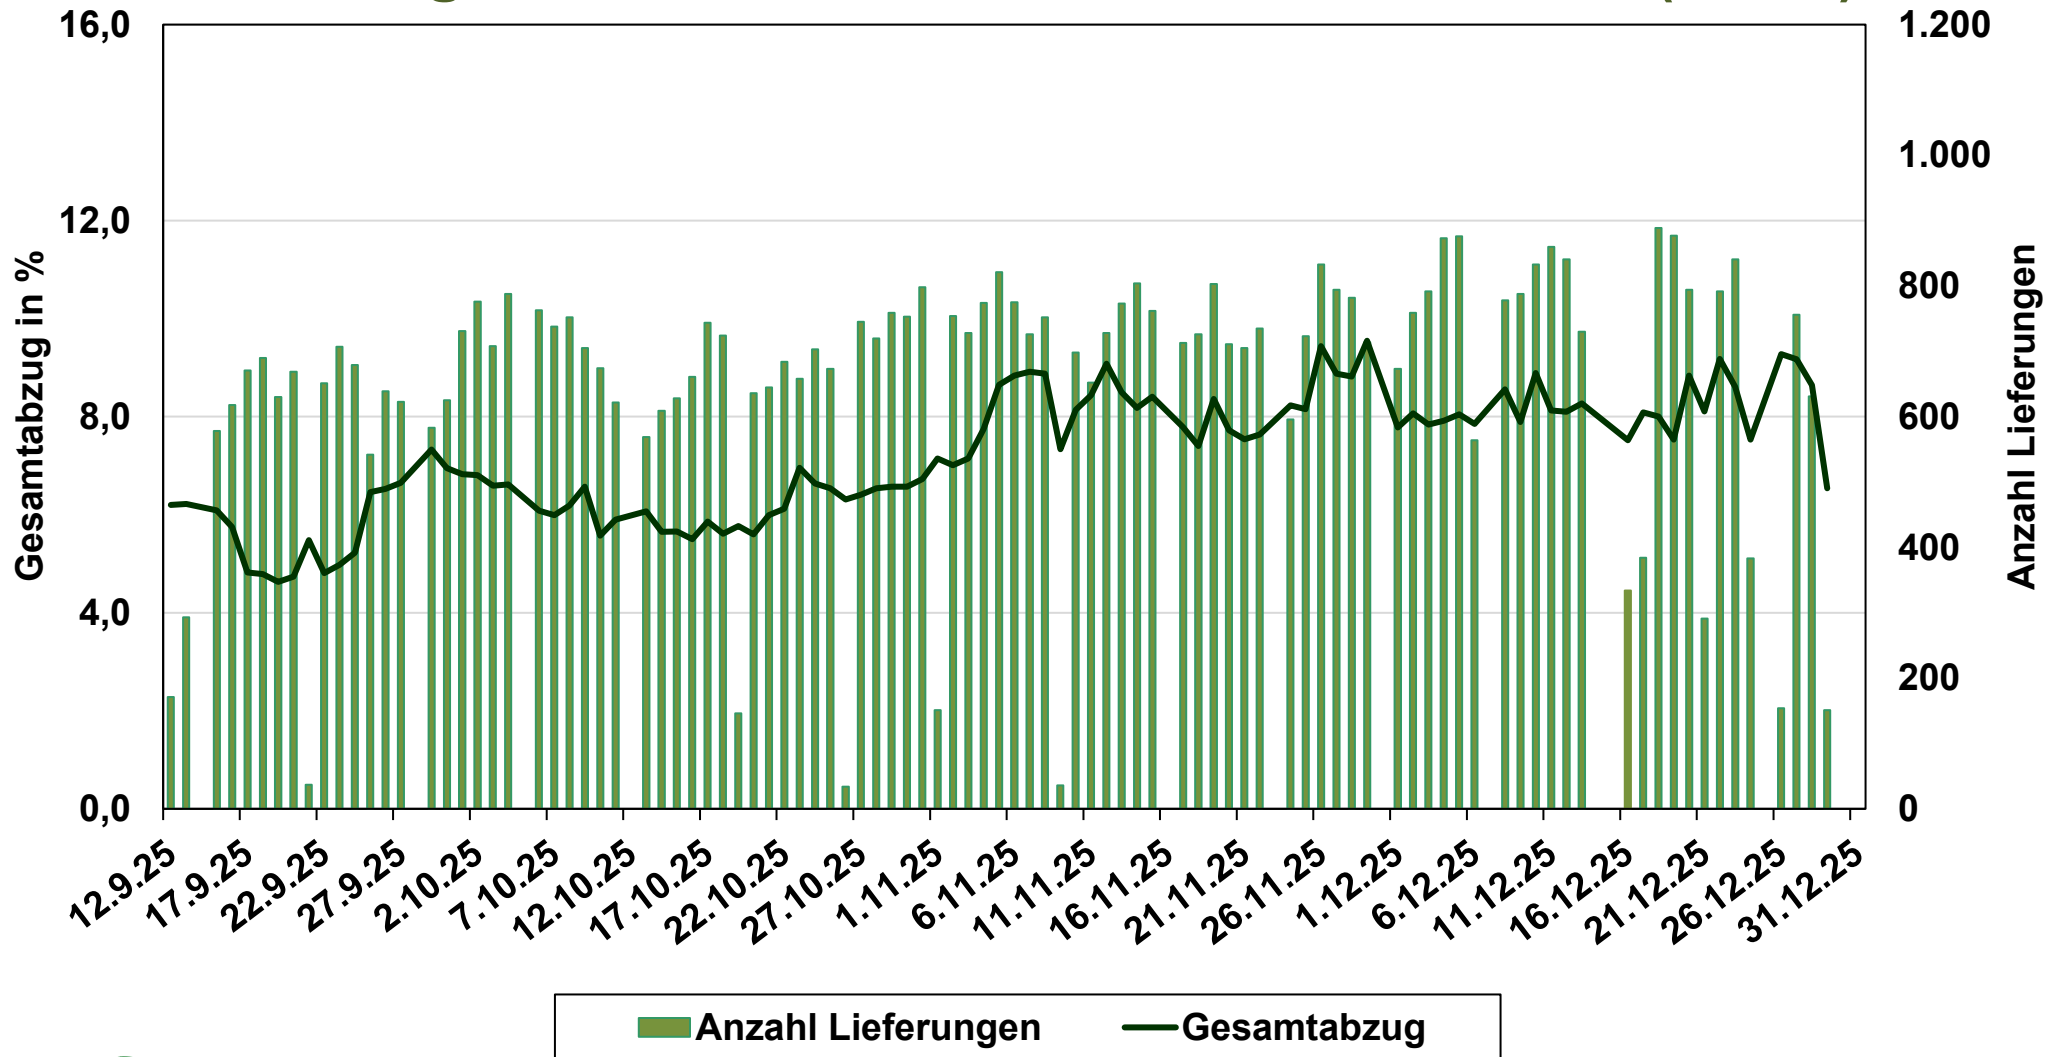

Kampagne 2025: Abzüge - Niederschläge

Ring Fränkischer Zuckerrübenbauer e.V.

Kampagne 2025: Lieferung + Abzüge

Lieferungen: 63.986

Gesamt: 1.613.911 (25,2 t)

Ring Fränkischer Zuckerrübenbauer e.V.

Kampagne 2025: Anlieferung - Verarbeitung

Anlieferung: 1.613.911 (16.468)

Verarbeitung: 1.608.861 (14.897)

Ring Fränkischer Zuckerrübenbauer e.V.

Kampagne 2025: Tagesannahmen

Ø 16.273 17.292 17.637 18.851 17.073 16.287 6.911

Ring Fränkischer Zuckerrübenbauer e.V.

Kampagne 2025: Abzüge in den Werken

Ochsenfurt 1.500.742 t Offenau: 6.622 t Offstein: 21.908 t Rain: 86.806 t
Rain Biorüben: 35.789 t Franken: 1.651.866 t