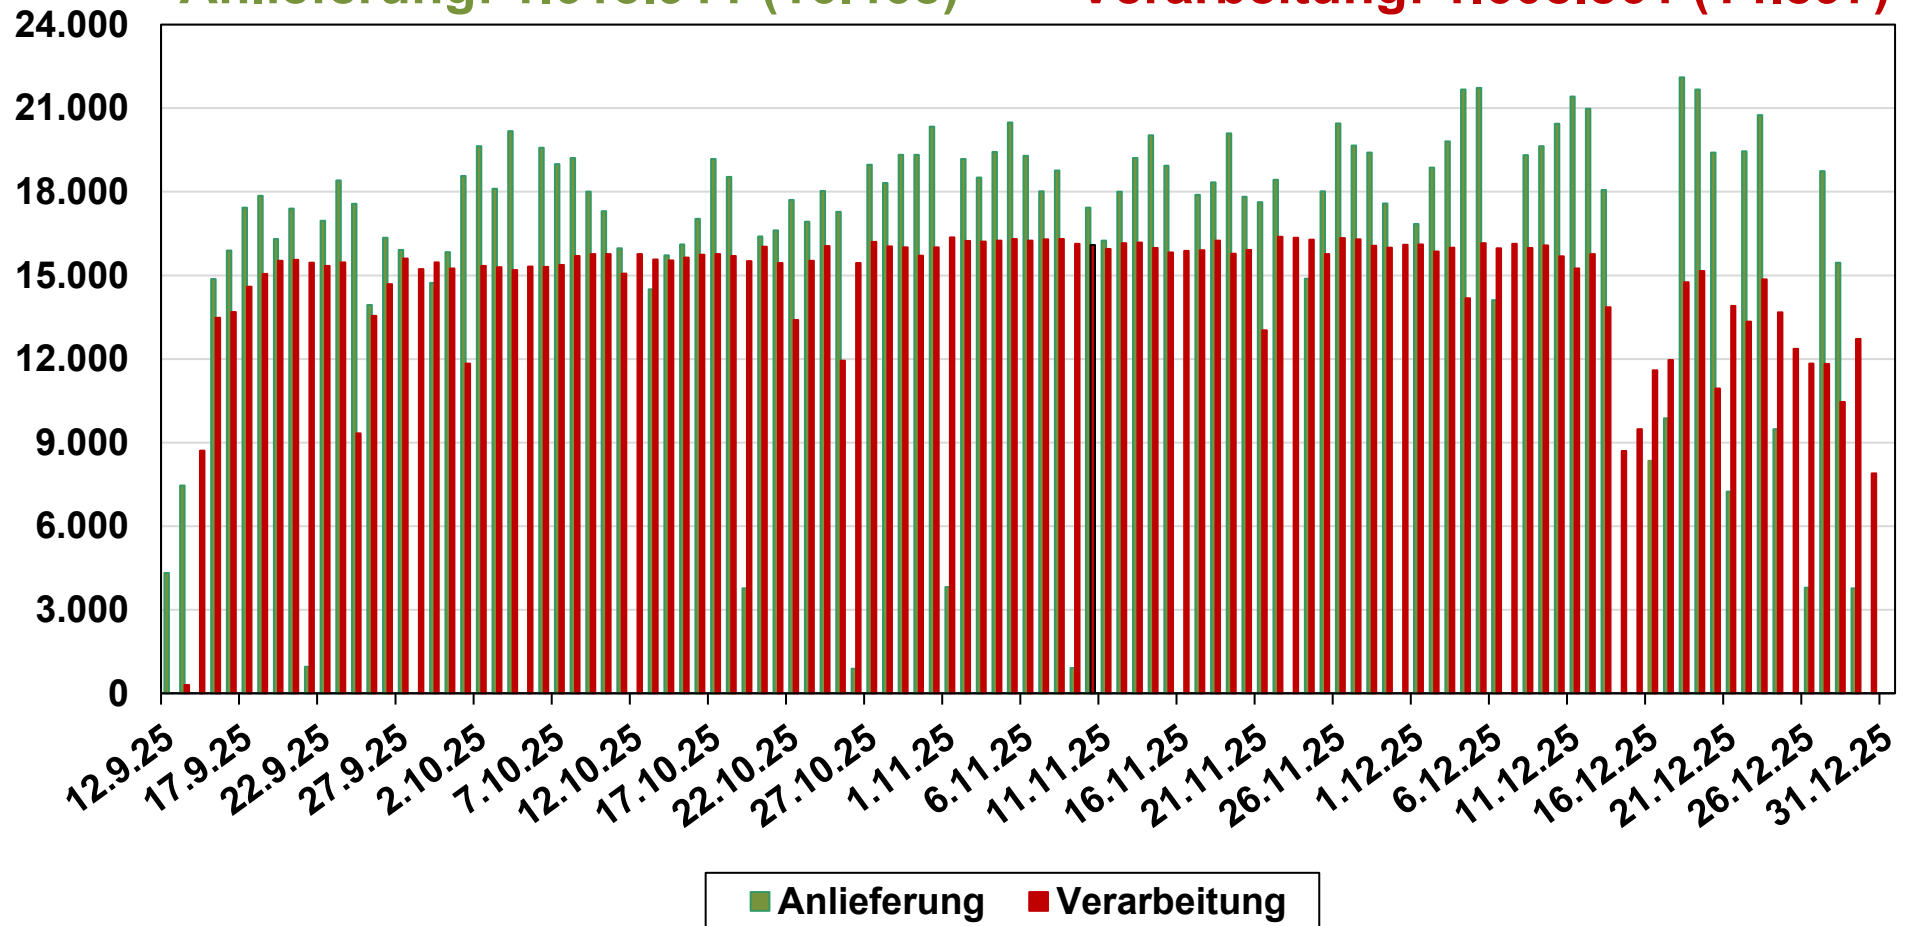

Kampagne 2025: Abzüge - Niederschläge

Ring Fränkischer Zuckerrübenbauer e.V.

Kampagne 2025: Lieferung + Abzüge

Lieferungen: 63.986

Gesamt: 1.613.911 (25,2 t)

Ring Fränkischer Zuckerrübenbauer e.V.

Kampagne 2025: Anlieferung - Verarbeitung

Anlieferung: 1.613.911 (16.468)

Verarbeitung: 1.608.861 (14.897)

Ring Fränkischer Zuckerrübenbauer e.V.

Kampagne 2025: Tagesannahmen

Ø 16.273 17.292 17.637 18.851 17.073 16.287 6.911

Ring Fränkischer Zuckerrübenbauer e.V.

Kampagne 2025: Abzüge in den Werken

Ochsenfurt 1.500.742 t Offenau: 6.622 t Offstein: 21.908 t Rain: 86.806 t
Rain Biorüben: 35.789 t Franken: 1.651.866 t