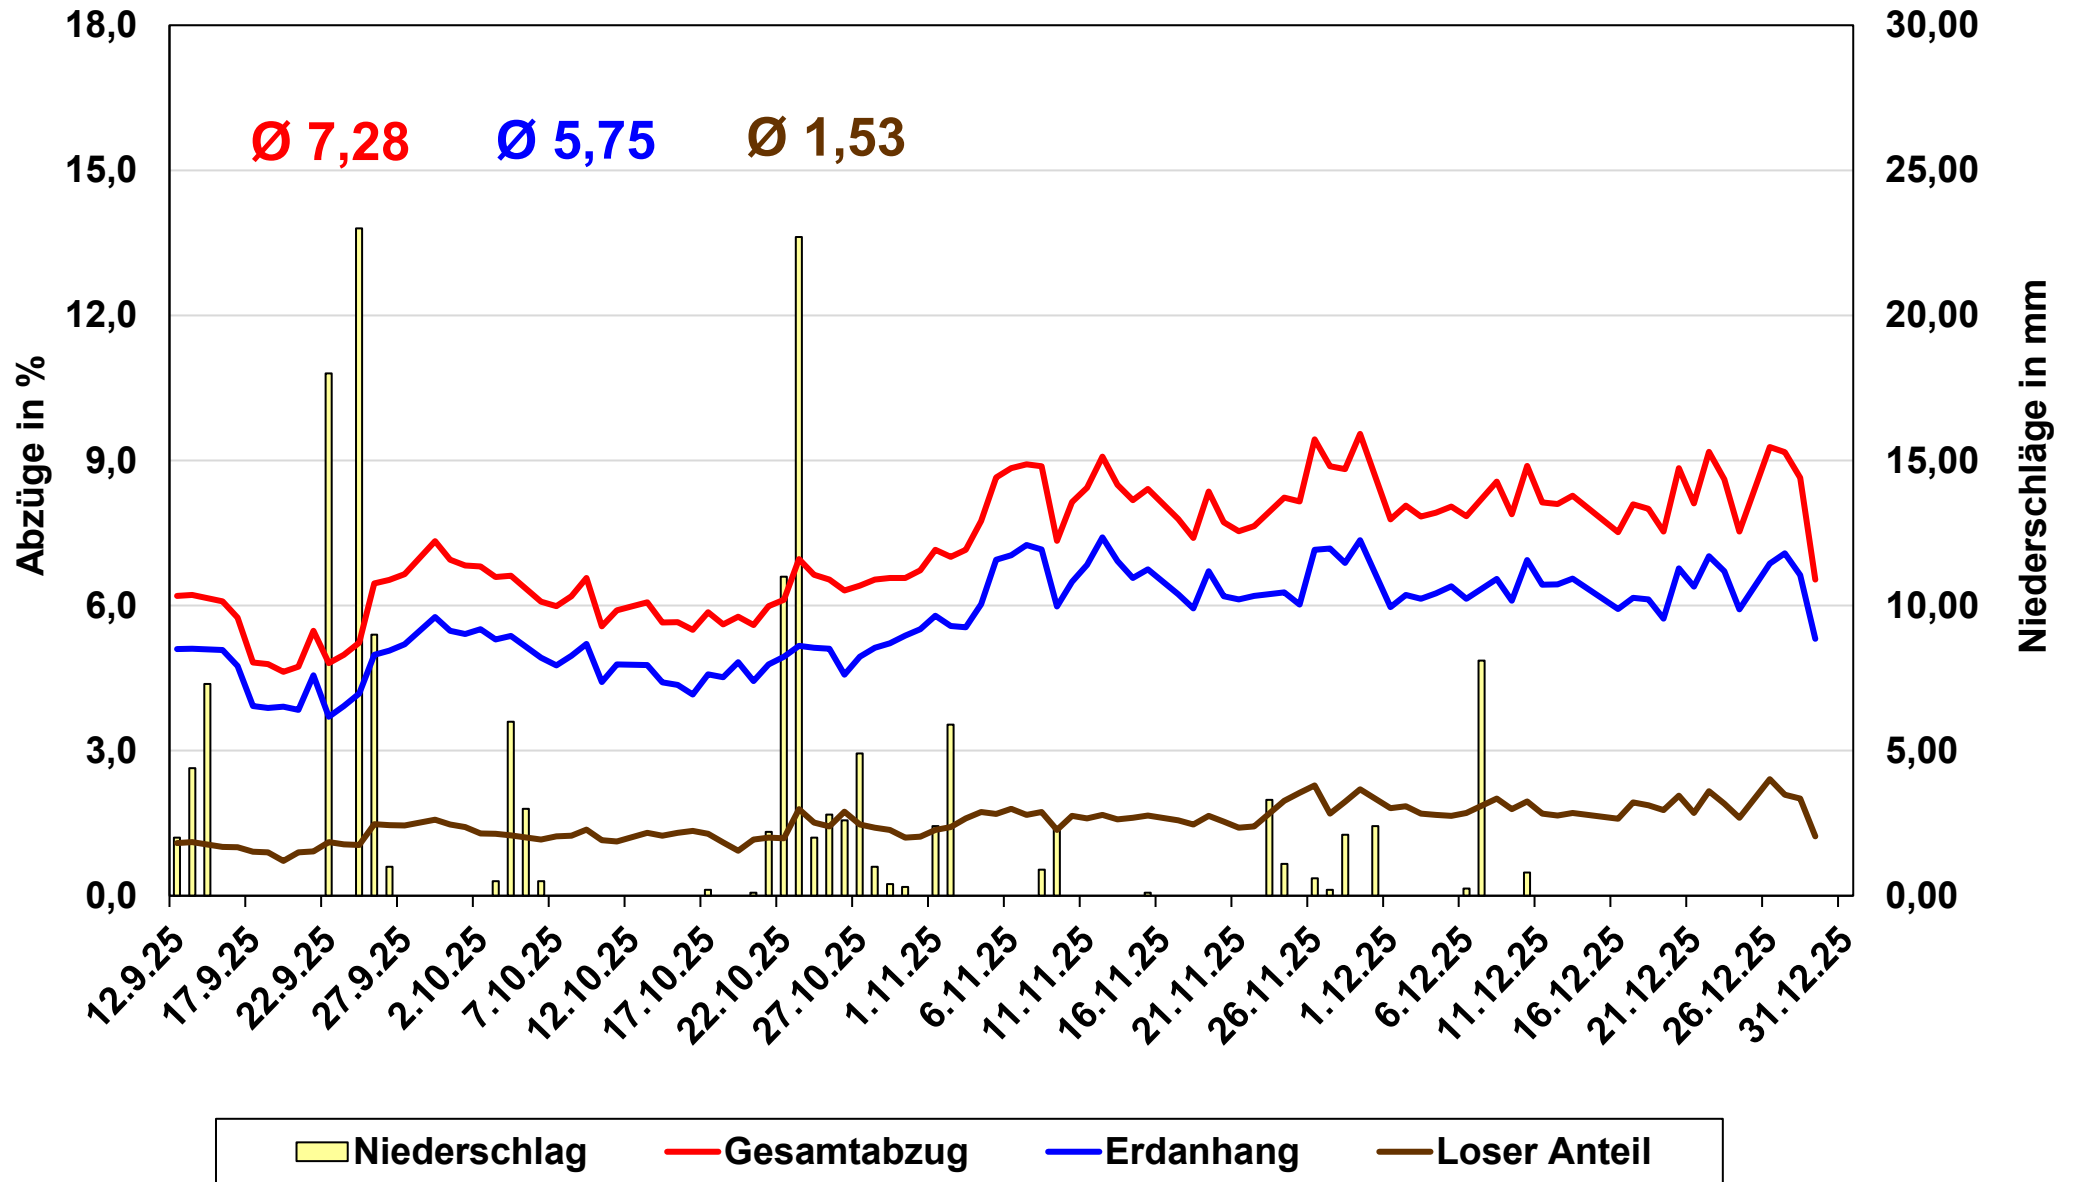

Kampagne 2025: Abzüge - Niederschläge

Ring Fränkischer Zuckerrübenbauer e.V.

Kampagne 2025: Lieferung + Abzüge

Lieferungen: 63.986

Gesamt: 1.613.911 (25,2 t)

Ring Fränkischer Zuckerrübenbauer e.V.

Kampagne 2025: Anlieferung - Verarbeitung

Anlieferung: 1.613.911 (16.468)

Verarbeitung: 1.608.861 (14.897)

Ring Fränkischer Zuckerrübenbauer e.V.

Kampagne 2025: Tagesannahmen

Ø 16.273 17.292 17.637 18.851 17.073 16.287 6.911

Ring Fränkischer Zuckerrübenbauer e.V.

Kampagne 2025: Abzüge in den Werken

Ochsenfurt 1.500.742 t Offenau: 6.622 t Offstein: 21.908 t Rain: 86.806 t
Rain Biorüben: 35.789 t Franken: 1.651.866 t