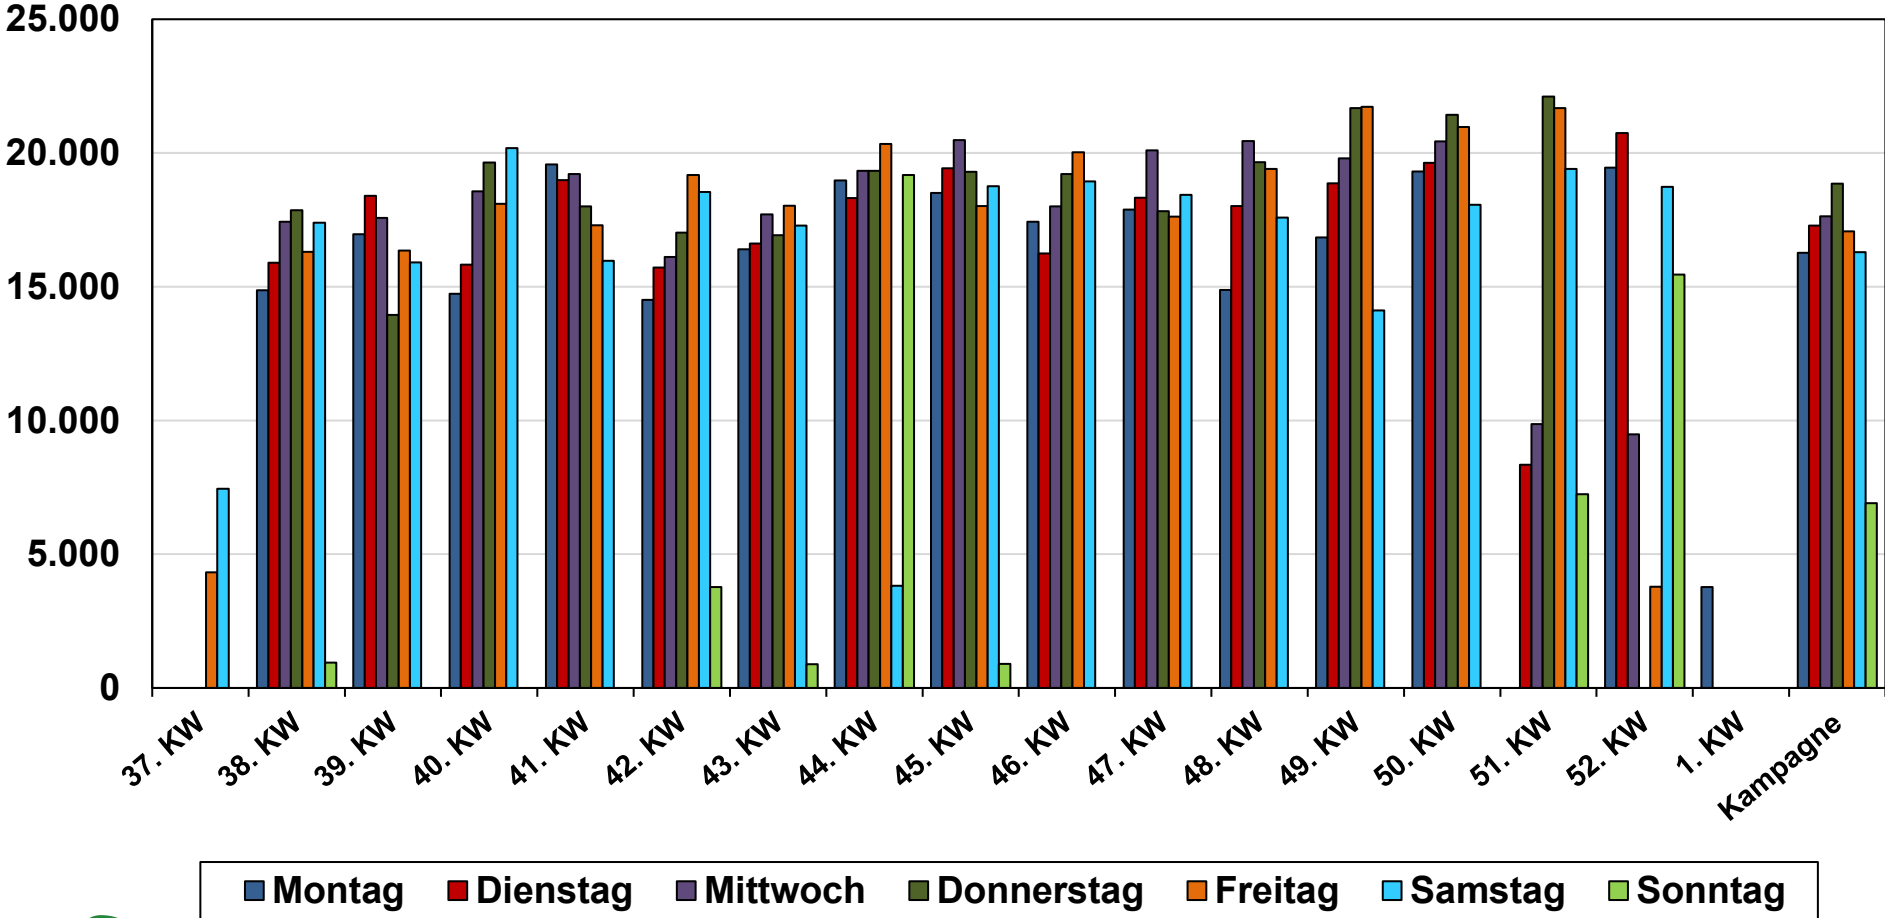

Kampagne 2025: Abzüge - Niederschläge

Ring Fränkischer Zuckerrübenbauer e.V.

Kampagne 2025: Lieferung + Abzüge

Lieferungen: 63.986

Gesamt: 1.613.911 (25,2 t)

Ring Fränkischer Zuckerrübenbauer e.V.

Kampagne 2025: Anlieferung - Verarbeitung

Anlieferung: 1.613.911 (16.468)

Verarbeitung: 1.608.861 (14.897)

Ring Fränkischer Zuckerrübenbauer e.V.

Kampagne 2025: Tagesannahmen

Ø 16.273 17.292 17.637 18.851 17.073 16.287 6.911

Ring Fränkischer Zuckerrübenbauer e.V.

Kampagne 2025: Abzüge in den Werken

Ochsenfurt 1.500.742 t Offenau: 6.622 t Offstein: 21.908 t Rain: 86.806 t
Rain Biorüben: 35.789 t Franken: 1.651.866 t